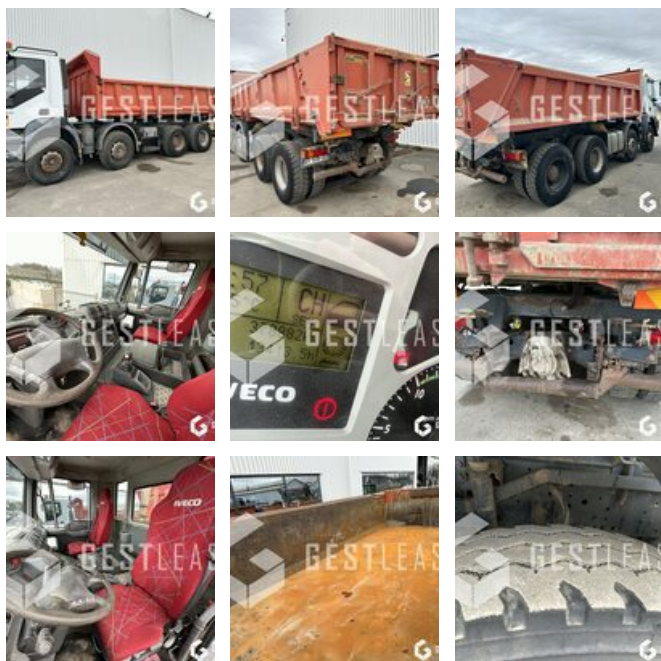

Informations :

IVECO TRAKKER 440

PMEC : 06/11/2006

Kilométrage : 378 882

- Benne avec ridelle et porte arrière hydraulique
- Remorquant 3.5T
- Crochet AR
- Climatisation
- Contrôle des mines valide jusqu'au 26/07/2023

Prix de vente hors taxes.

Livraison possible en supplément du prix de vente.

Plus d'informations et photos sur notre site internet !

Prenez rendez-vous pour que nous puissions vous recevoir dans les meilleures conditions !

Notre société, spécialisée dans l'achat et la vente, vous propose également la reprise de tous type de matériels professionnels basée sur une expertise rapide suivie d'un règlement immédiat.