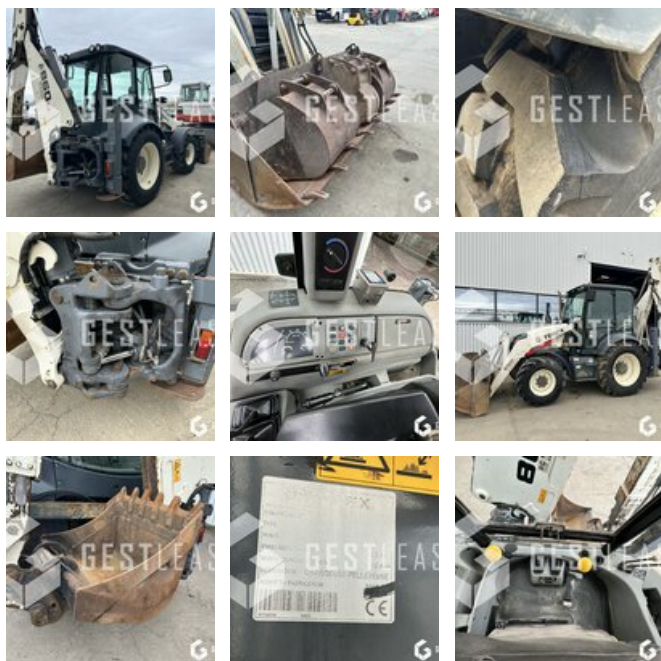

VENDUE

Travaux Publics - Pelle - Tractopelle

<https://www.gestlease.com/fr/engines/230174-terex-860sx>

Référence : 230174
Marque : TEREX
Modèle : 860SX
Année : 2009
Heures : 8663
Informations :

TEREX 860SX
Année : 2009
Heures : 8 663 heures

Problème de puissance moteur

- Attache rapide mécanique
- Avec 4 godets
- Bras télescopique
- Machine propre

Prix de vente hors taxes.

Livraison possible en supplément du prix de vente.

Plus d'informations et photos sur notre site internet !

Disposant d'un parc matériel de plus de 100 000 m2 au Sud de Strasbourg et d'un atelier entièrement équipé, nous possédons plus de 350 références comprenant engins de chantier / manutention / matériel agricole / poids lourds / V.P. / V.U un stock renouvelé tous les mois.