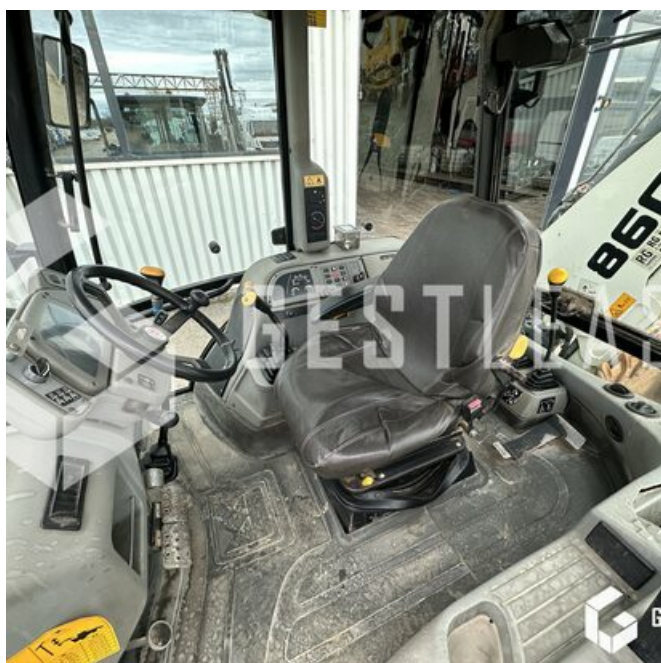

VENDUE

Travaux Publics - Pelle - Tractopelle

<https://www.gestlease.com/fr/engines/230174-terex-860sx>

Référence : 230174
Marque : TEREX
Modèle : 860SX
Année : 2009
Heures : 8663
Informations :

TEREX 860SX
Année : 2009
Heures : 8 663 heures

Problème de puissance moteur

- Attache rapide mécanique
- Avec 4 godets
- Bras télescopique
- Machine propre

Prix de vente hors taxes.

Livraison possible en supplément du prix de vente.

Plus d'informations et photos sur notre site internet !

Disposant d'un parc matériel de plus de 100 000 m2 au Sud de Strasbourg et d'un atelier entièrement équipé, nous possédons plus de 350 références comprenant engins de chantier / manutention / matériel agricole / poids lourds / V.P. / V.U un stock renouvelé tous les mois.