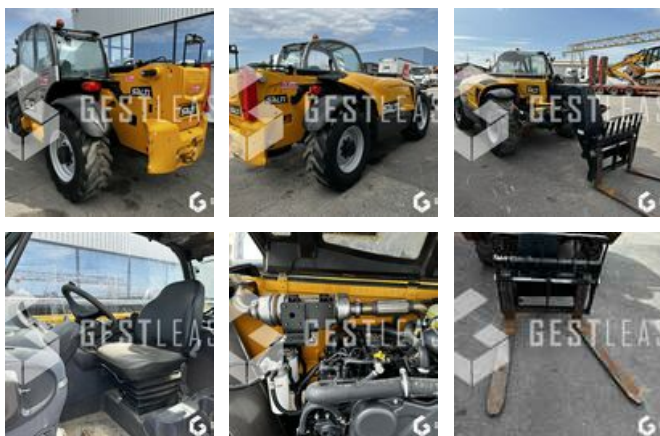

Référence :	230125
Marque :	MANITOU
Modèle :	MT 1335 EASY
Année :	2018
Poids :	9.10 T
Capacité de levage :	3.5 T
Hauteur de levage :	13 M
Portée :	7.75 M
Accidentée ? :	Oui
Détail du sinistre :	

**** Chariot télescopique accidenté ****

Démarre, roule, et fonctionne

---- Circonstances sinistre ----

Renversement

---- Principaux éléments endommagés (sous réserve de démontage) ----

- Cabine

Prix de vente hors taxes.

Livraison possible en supplément du prix de vente.

Plus d'informations et photos sur notre site internet !

Prenez rendez-vous pour que nous puissions vous recevoir dans les meilleures conditions !