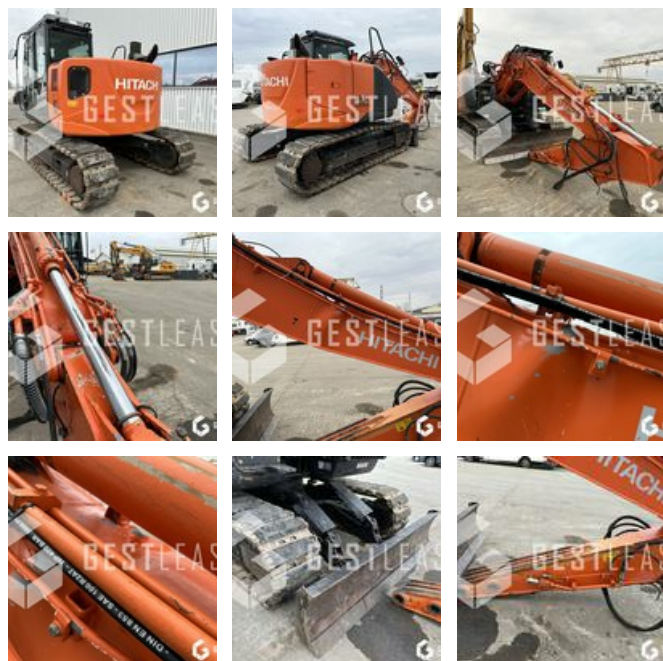

47 500,00 € HT

Travaux Publics - Pelle - Pelle sur chenilles

<https://www.gestlease.com/fr/engines/230120-hitachi-zx135us-5b>

| | |
|-----------------------------|------------|
| Nouveauté ? : | Oui |
| Référence : | 230120 |
| Marque : | HITACHI |
| Modèle : | ZX135US-5B |
| Année : | 2016 |
| Heures : | 4808 |
| Poids : | 14.3 |
| Accidentée ? : | Oui |
| Détail du sinistre : | |

**** Pelle sur chenille accidentée ****

Machine démarre et fonctionne

----- Circonstances sinistre -----

Choc lors du transport

----- Principaux éléments endommagés -----

- Flèche
- Vérin de Balancier

Prix de vente hors taxes.