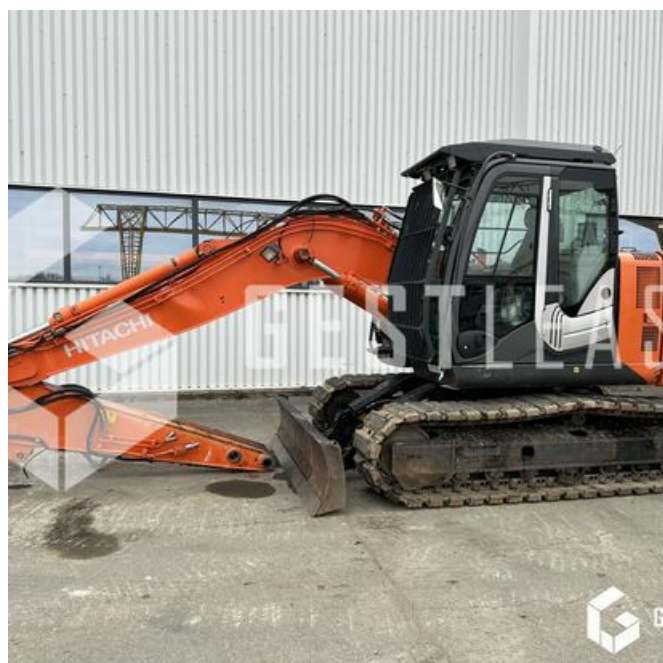

47 500,00 € HT

Travaux Publics - Pelle - Pelle sur chenilles

<https://www.gestlease.com/fr/engines/230120-hitachi-zx135us-5b>

| | |
|-----------------------------|------------|
| Nouveauté ? : | Oui |
| Référence : | 230120 |
| Marque : | HITACHI |
| Modèle : | ZX135US-5B |
| Année : | 2016 |
| Heures : | 4808 |
| Poids : | 14.3 |
| Accidentée ? : | Oui |
| Détail du sinistre : | |

**** Pelle sur chenille accidentée ****

Machine démarre et fonctionne

----- Circonstances sinistre -----

Choc lors du transport

----- Principaux éléments endommagés -----

- Flèche
- Vérin de Balancier

Prix de vente hors taxes.