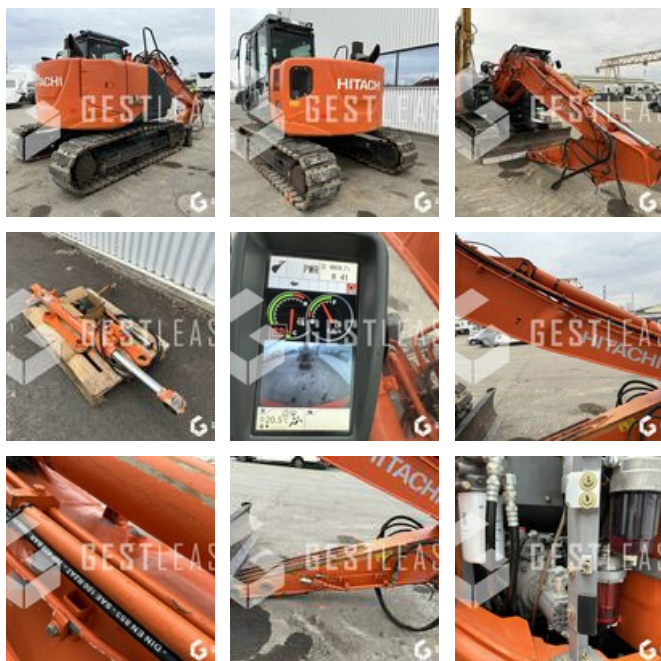

Référence :	230120
Marque :	HITACHI
Modèle :	ZX135US-5B
Année :	2016
Heures :	4808
Poids :	14.3T
Accidentée ? :	Oui
Détail du sinistre :	

**** Pelle sur chenille accidenté ****

Machine démarre et fonctionne

----- Circonstances sinistre -----

Choc lors du transport

----- Principaux éléments endommagés -----

- Flèche
- Vérin de Balancier

Prix de vente hors taxes.

Livraison possible en supplément du prix de vente.

Plus d'informations et photos sur notre site internet !

Prenez rendez-vous pour que nous puissions vous recevoir dans les meilleures conditions !

Notre société, spécialisée dans l'achat et la vente, vous propose également la reprise de tous type de matériels professionnel basé sur une expertise rapide suivis d'un règlement immédiat. Nous aurons ainsi le plaisir de vous accueillir dans nos nouveaux locaux