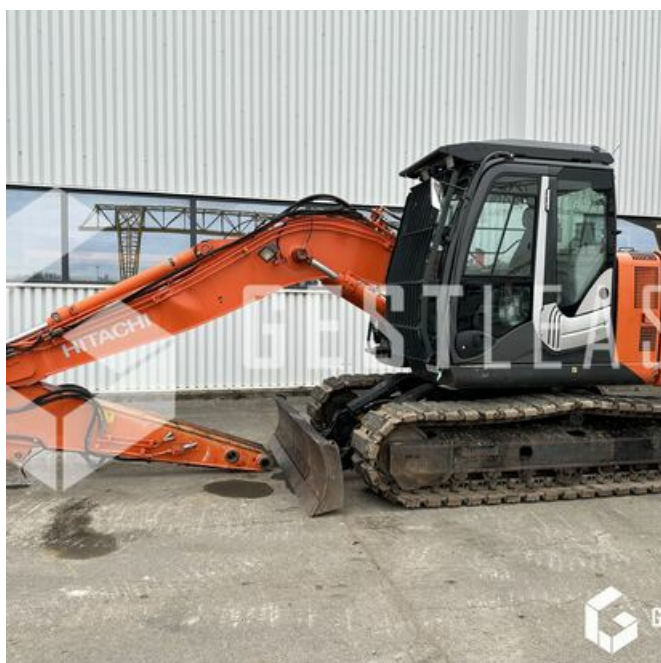

VENDUE

Travaux Publics - Pelle - Pelle sur chenilles

<https://www.gestlease.com/fr/engines/230120-hitachi-zx135us-5b-c6c51534-9540-4c29-b8a5-c186faca1c4>

Référence :	230120
Marque :	HITACHI
Modèle :	ZX135US-5B
Année :	2016
Heures :	4808
Poids :	14.3T
Accidentée ? :	Oui
Détail du sinistre :	

**** Pelle sur chenille accidenté ****

Machine démarre et fonctionne

----- Circonstances sinistre -----

Choc lors du transport

----- Principaux éléments endommagés -----

- Flèche
- Vérin de Balancier

Prix de vente hors taxes.