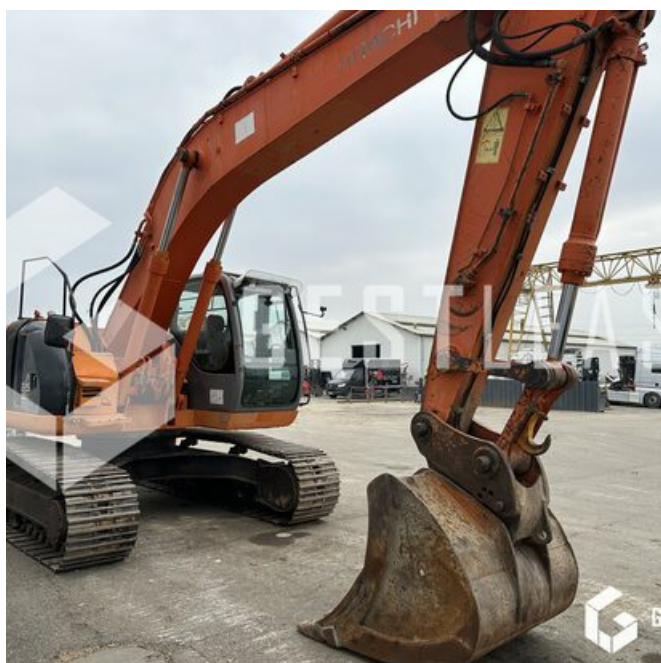

VENDUE

Travaux Publics - Pelle - Pelle sur chenilles

<https://www.gestlease.com/fr/engines/230113-hitachi-zx225us-lc>

Référence :	230113
Marque :	HITACHI
Modèle :	ZX225US-LC
Année :	2004
Heures :	14910
Poids :	24t

Informations :

HITACHI ZX225US-LC

Année : 2004

Heures : 14 910 heures

- COURONNE FISSURE
- Attache rapide GEITH
- Vendue avec 1 godet
- Toutes les lignes hydrauliques
- Machine fonctionnelle

Prix de vente hors taxes.

Disposant d'un parc matériel de plus de 100 000 m2 au Sud de Strasbourg et d'un atelier entièrement équipé, nous possédons plus de 350 références comprenant engins de chantier / manutention / matériel agricole / poids lourds / V.P. / V.U un stock renouvelé tous les mois.