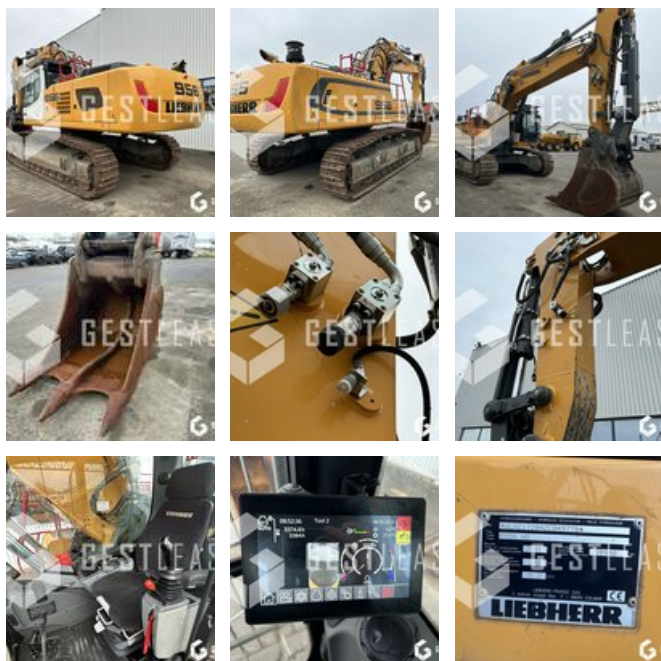

Nouveauté ? :	Oui
Référence :	230111
Marque :	LIEBHERR
Modèle :	R956
Année :	2019
Heures :	3385
Poids :	59.9
Informations :	

LIEBHERR R956 HD

Année : 2019

Heures : 3 385 heures

- Monobloc
- Tuiles 2 arrêtes carrière
- Attache rapide LIEBHERR SWA77
- Vendue avec 1 godet roche renforcé
- Toutes les lignes hydrauliques !!
- Protection de vérin de godet
- Grille de protection de cabine
- Guide chaîne complet
- Machine en très très bon état
- Entretien à jour
- Suivi par LIEBHERR en contrat

Prix de vente hors taxes.

Livraison possible en supplément du prix de vente.

Plus d'informations et photos sur notre site internet !