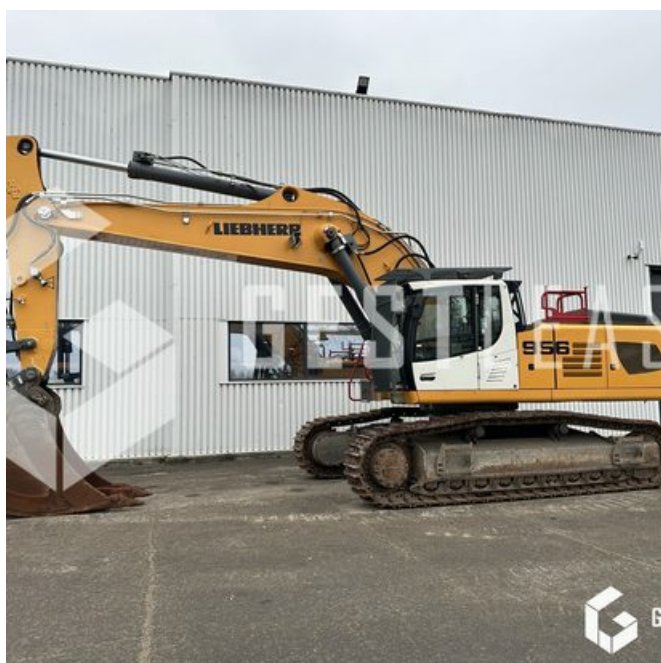

LIEBHERR R956

Travaux Publics - Pelle - Pelle sur chenilles

<https://www.gestlease.com/fr/engines/230111-liebherr-r956>

Nouveauté ? :	Oui
Référence :	230111
Marque :	LIEBHERR
Modèle :	R956
Année :	2019
Heures :	3385
Poids :	59.9
Informations :	

LIEBHERR R956 HD

Année : 2019

Heures : 3 385 heures

- Monobloc
- Tuiles 2 arrêtes carrière
- Attache rapide LIEBHERR SWA77
- Vendue avec 1 godet roche renforcé
- Toutes les lignes hydrauliques !!
- Protection de vérin de godet
- Grille de protection de cabine
- Guide chaîne complet
- Machine en très très bon état
- Entretien à jour
- Suivi par LIEBHERR en contrat

Disposant d'un parc matériel de plus de 100 000 m2 au Sud de Strasbourg et d'un atelier entièrement équipé, nous possédons plus de 350 références comprenant engins de chantier / manutention / matériel agricole / poids lourds / V.P. / V.U un stock renouvelé tous les mois.