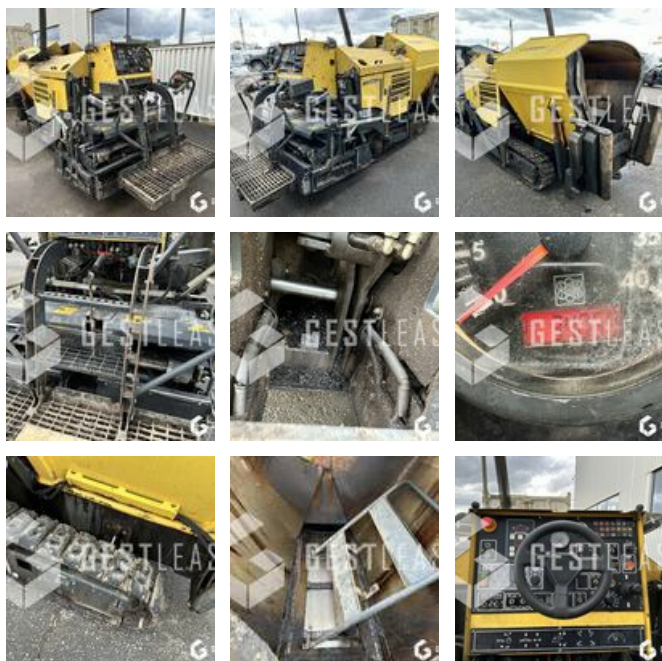

Informations :

BOMAG BF223C

Année : 2013

Heures : 3 406

- Vibrant
- Table chauffante
- Largeur mini 1,4 m
- Largeur maxi 2,6 m
- Machine très propre

Prix de vente hors taxes.

Livraison possible en supplément du prix de vente.

Plus d'informations et photos sur notre site internet !

Prenez rendez-vous pour que nous puissions vous recevoir dans les meilleures conditions !

Notre société, spécialisée dans l'achat et la vente, vous propose également la reprise de tous type de matériels professionnels basée sur une expertise rapide suivie d'un règlement immédiat. Nous aurons ainsi le plaisir de vous accueillir dans nos nouveaux locaux au 17 Route d'Eschau, 67400 ILLKIRCH-GRAFFENSTADEN