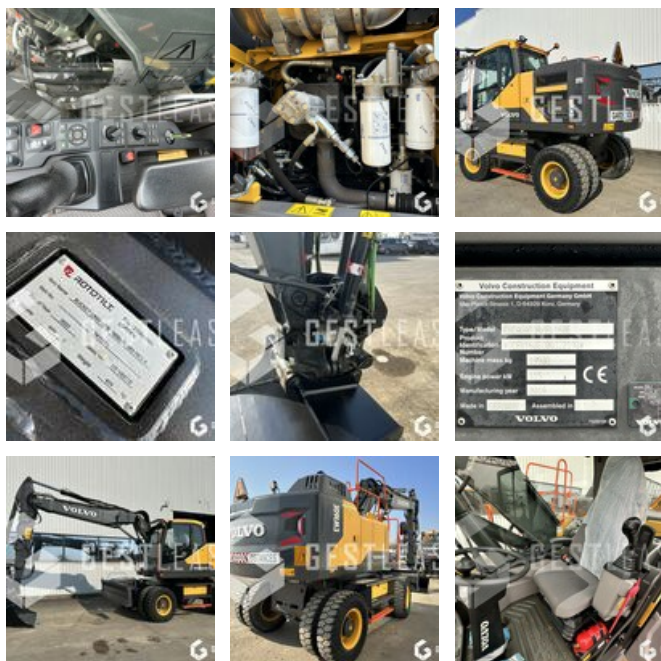

Informations :

VOLVO EW160E

Année : 2019

Heures : 2 847 heures

- Flèche volée variable
- Attache rapide S60
- Vendue avec 1 godet scandinave 1600
- Toutes les lignes hydrauliques
- Graissage centralisé
- Entretien à jour
- Machine très propre
- Tiltrotator STEELWRIST X18 S60 avec ligne auxiliaire en bout d'attache
- Possibilité de godet supplémentaire sur demande

Prix de vente hors taxes.

Livraison possible en supplément du prix de vente.

Plus d'informations et photos sur notre site internet !

Prenez rendez-vous pour que nous puissions vous recevoir dans les meilleures conditions !