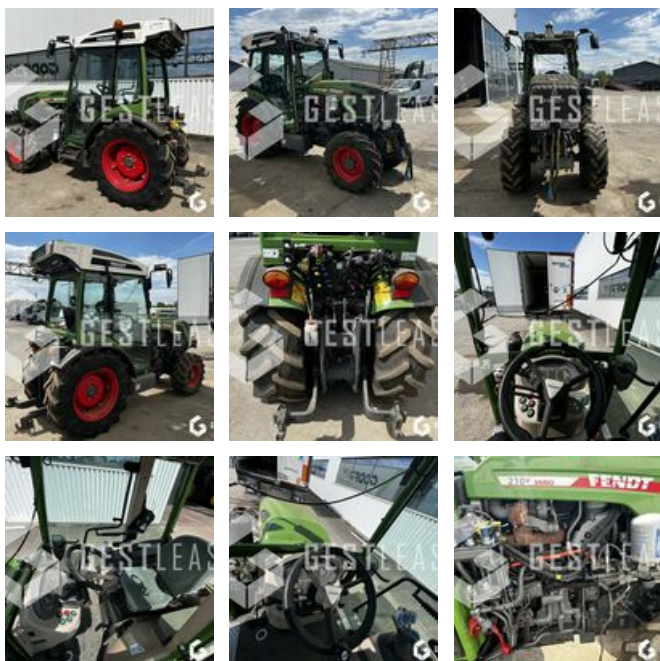

Référence :	230070
Marque :	FENDT
Modèle :	210V VARIO
Année :	2019
Heures :	1796
Accidentée ? :	Oui
Détail du sinistre :	

**** Tracteur vendangeur accidenté ****

Tracteur démarre et roule

----- Circonstances sinistre -----

Renversement

----- Principaux éléments endommagés -----

- Plateforme cabine

- Pont avant essieu

Prix de vente hors taxes.

Livraison possible en supplément du prix de vente.

Plus d'informations et photos sur notre site internet !