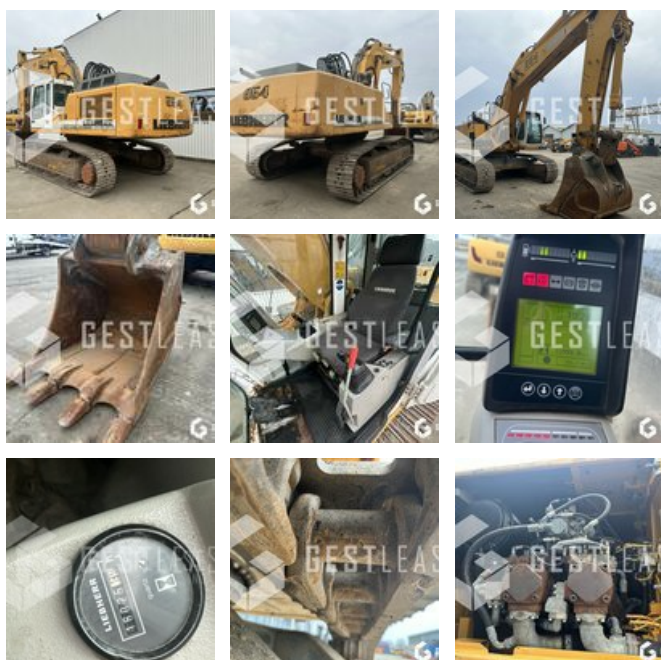

41 000,00 € HT

Travaux Publics - Pelle - Pelle sur chenilles

<https://www.gestlease.com/fr/engines/230062-liebherr-r954b-hd>

Nouveauté ? :	Oui
Référence :	230062
Marque :	LIEBHERR
Modèle :	R954B HD
Année :	2004
Heures :	16025
Poids :	50T
Informations :	

LIEBHERR R954B HD

Année : 2004

Heures : 16 025 heures

- Monobloc
- Balancier long 5,30
- Godet 2 m3
- Machine en bon état

Prix de vente hors taxes.

Livraison possible en supplément du prix de vente.

Plus d'informations et photos sur notre site internet !

Disposant d'un parc matériel de plus de 100 000 m2 au Sud de Strasbourg et d'un atelier entièrement équipé, nous possédons plus de 350 références comprenant engins de chantier / manutention / matériel agricole / poids lourds / V.P. / V.U un stock renouvelé tous les mois.