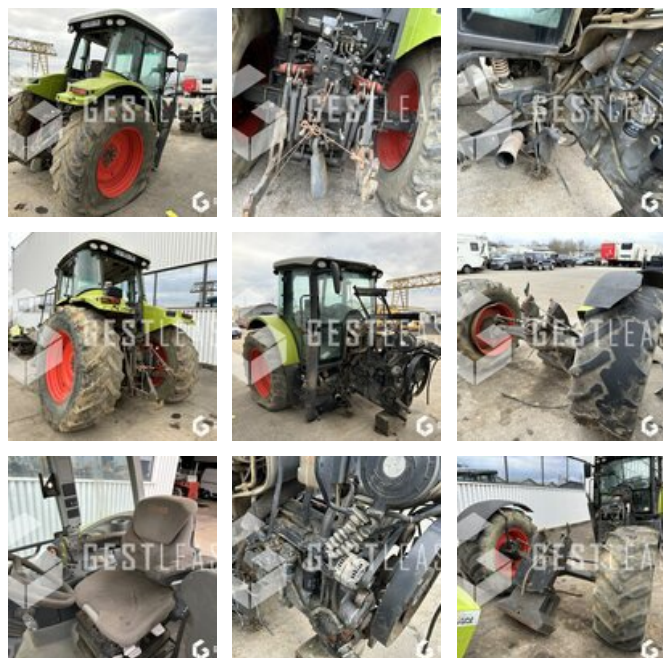

VENDUE

Agricole - Tracteur

<https://www.gestlease.com/fr/engines/230048-claas-ares-657-at>

Référence :	230048
Marque :	CLAAS
Modèle :	ARES 657 AT
Année :	2006
Heures :	5000
Accidentée ? :	Oui
Détail du sinistre :	