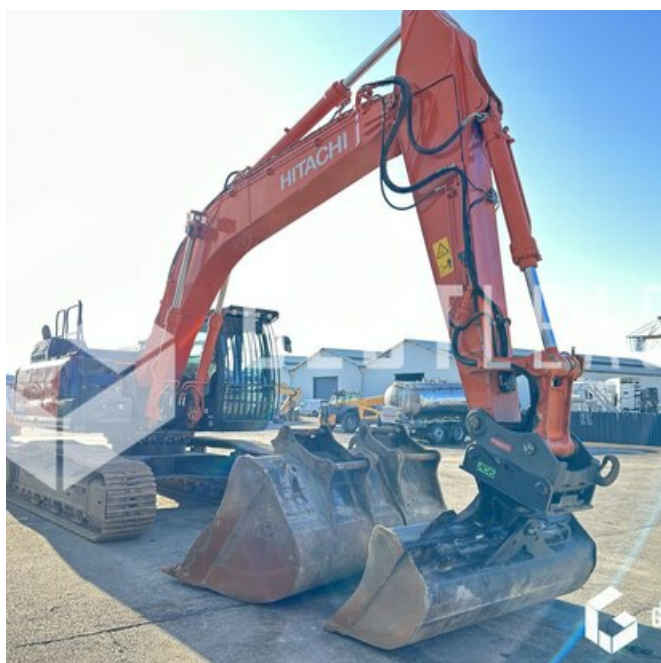

# HITACHI ZX300LC-6

159 000,00 € HT

Travaux Publics - Pelle - Pelle sur chenilles

<https://www.gestlease.com/fr/engines/230044-hitachi-zx300lc-6-e28b2c73-d16a-4a02-8159-ae71349bd494>

<b>Référence :</b>	230044
<b>Marque :</b>	HITACHI
<b>Modèle :</b>	ZX300LC-6
<b>Année :</b>	2020
<b>Heures :</b>	4045
<b>Poids :</b>	31 T
<b>Informations :</b>	

HITACHI ZX300LC-6

Année : 2020

Heures : 4 045 heures

- Flèche monobloc
- Attache rapide OILQUICK OQ70/55
- Vendue avec 3 godets
- Toutes les lignes hydrauliques
- Graissage centralisé
- Entretien à jour
- Machine très propre
- Vidange moteur et filtration fait dans nos ateliers

Disposant d'un parc matériel de plus de 100 000 m2 au Sud de Strasbourg et d'un atelier entièrement équipé, nous possédons plus de 350 références comprenant engins de chantier / manutention / matériel agricole / poids lourds / V.P. / V.U un stock renouvelé tous les mois.