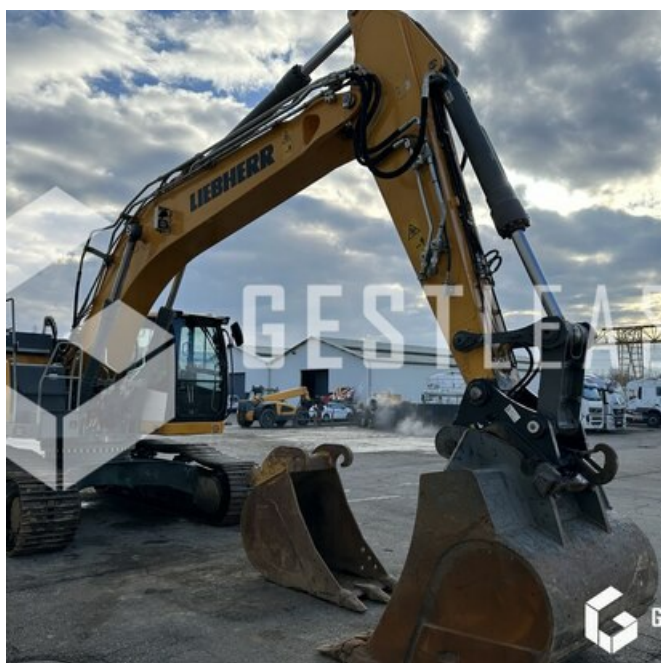

GESTLEASE
ING

www.gestlease.com

ACHAT - VENTE - LOCATION

17 Route d'Eschau - 67400 ILLKIRCH

03 90 29 84 78

commercial@gestlease.com

Jeudi 18 avril 2024 07h00

LIEBHERR R930 LC G8

VENDUE

Travaux Publics - Pelle - Pelle sur chenilles

<https://www.gestlease.com/fr/engines/230042-liebherr-r930-lc-g8-ba476e2f-5c1b-491a-aca5-e3ce9a37d3be>

Référence :	230042
Marque :	LIEBHERR
Modèle :	R930 LC G8
Année :	2020
Heures :	2969
Poids :	31.4 T
Usure des chenilles :	10%
Nombre de godets :	3 / 100/1650/2000
Informations :	

LIEBHERR R930 LC G8

Année : 2020

Heures : 2 969 heures

- Flèche monobloc 6,20m
- BALANCIER 2.80m
- Lame graissage centralisé
- Largeur de transport 3,20m
- Attache rapide VERACHTERT CW45S
- vendue avec 3 godets (1000/1650/2000 inclinable)
- Toutes les lignes hydrauliques
- Entretenu par LIEBHERR en contrat
- Machine très propre

Disposant d'un parc matériel de plus de 100 000 m2 au Sud de Strasbourg et d'un atelier entièrement équipé, nous possédons plus de 350 références comprenant engins de chantier / manutention / matériel agricole / poids lourds / V.P. / V.U un stock renouvelé tous les mois.