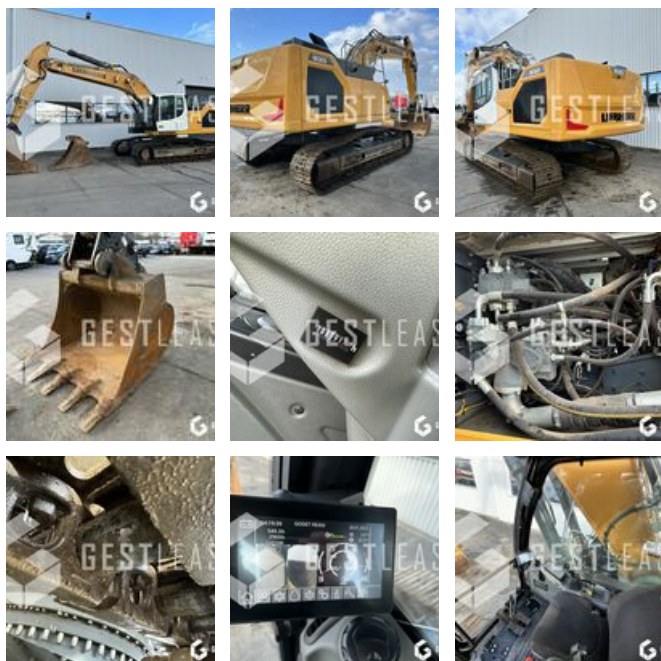

Référence :	230042
Marque :	LIEBHERR
Modèle :	R930 LC G8
Année :	2020
Heures :	2969
Poids :	31.4 T
Usure des chenilles :	10%
Nombre de godets :	3 / 100/1650/2000
Informations :	

LIEBHERR R930 LC G8

Année : 2020

Heures : 2 969 heures

- Flèche monobloc 6,20m
- BALANCIER 2.80m
- Lame graissage centralisé
- Largeur de transport 3,20m
- Attache rapide VERACHTERT CW45S
- vendue avec 3 godets (1000/1650/2000 inclinable)
- Toutes les lignes hydrauliques
- Entretenu par LIEBHERR en contrat
- Machine très propre

Prix de vente hors taxes.

Livraison possible en supplément du prix de vente.

Plus d'informations et photos sur notre site internet !

Prenez rendez-vous pour que nous puissions vous recevoir dans