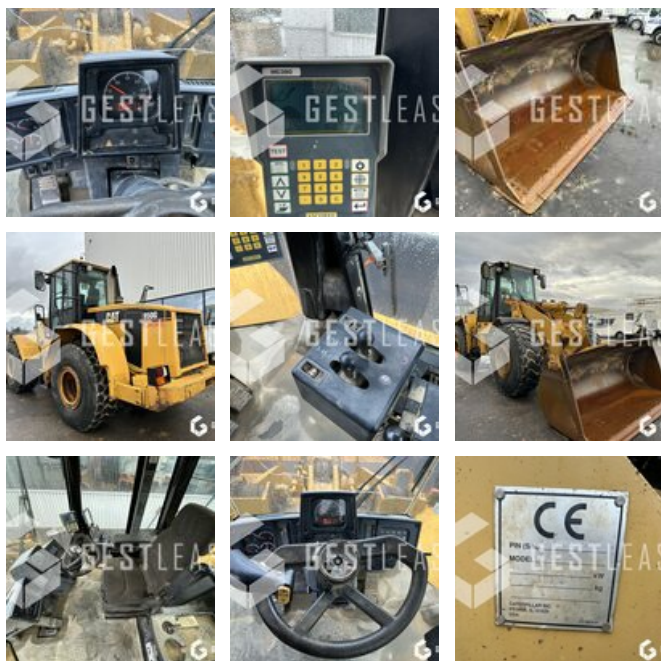

Référence :	230036
Marque :	CATERPILLAR
Modèle :	950G
Année :	1999
Heures :	9111

CATERPILLAR 950G

Année : 1999

Heures : 9 111 heures

- Godet à lame
- Volant demi lune
- Pesage ASCOREL
- Moteur à revoir
- Frein de parc à revoir

Prix de vente hors taxes.

Livraison possible en supplément du prix de vente.

Plus d'informations et photos sur notre site internet !

Prenez rendez-vous pour que nous puissions vous recevoir dans les meilleures conditions !