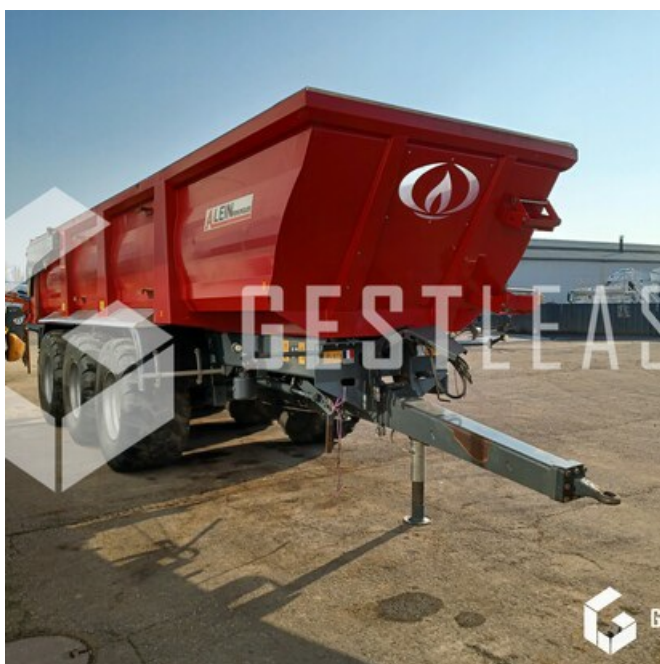

VENDUE

Agricole - Remorque - Benne

<https://www.gestlease.com/fr/engines/230030-chalvignac-mono24-gc3>

Référence : 230030
Marque : CHALVIGNAC
Modèle : MONO24 GC3
Année : 2020
Accidentée ? : Oui
Détail du sinistre :

Disposant d'un parc matériel de plus de 100 000 m² au Sud de Strasbourg et d'un atelier entièrement équipé, nous possédons plus de 350 références comprenant engins de chantier / manutention / matériel agricole / poids lourds / V.P. / V.U un stock renouvelé tous les mois.