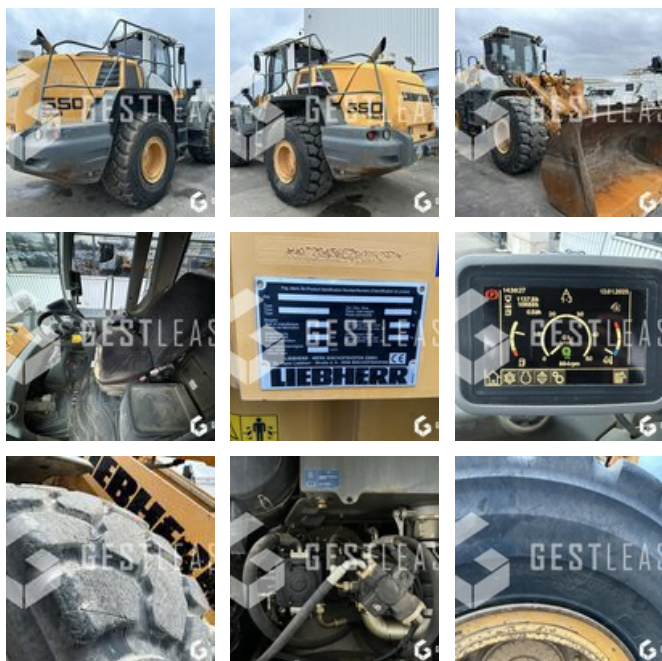

Référence : 230028
Marque : LIEBHERR
Modèle : L550
Année : 2010
Heures : 10689
Poids : 20.5 T
Informations :

LIEBHERR L550

Année : 2010

Heures : 10 689 heures

- Godet à lame
- Pneumatique Goodyear 23,5R25 RT-3B bon à 90%
- Entretien à jour
- Machine très propre

Prix de vente hors taxes.

Livraison possible en supplément du prix de vente.

Plus d'informations et photos sur notre site internet !

Prenez rendez-vous pour que nous puissions vous recevoir dans les meilleures conditions !

Notre société, spécialisée dans l'achat et la vente, vous propose également la reprise de tous types de matériels professionnels basés sur une expertise rapide suivie d'un règlement immédiat. Nous aurons ainsi le plaisir de vous accueillir dans nos nouveaux locaux au 17 Route d'Eschau, 67400 ILLKIRCH-GRAFFENSTADEN

Disposant d'un parc matériels de plus de 100 000 m² au Sud de Strasbourg et d'un atelier entièrement équipé, nous possédons