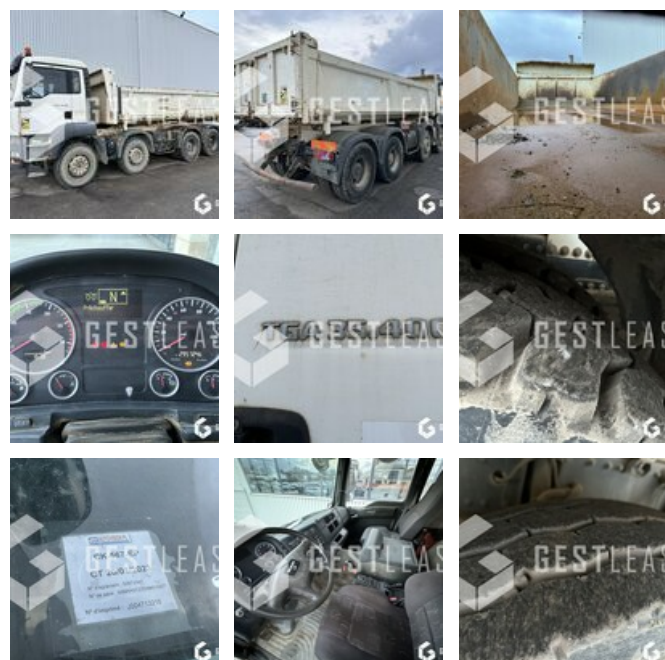

VENDUE

Poids Lourds - Remorque

<https://www.gestlease.com/fr/engines/230025-man-tga-35-400>

Référence :	230025
Marque :	MAN
Modèle :	TGA 35.400
Date de P.M.E.C :	04/07/2008
Carrosserie :	camion
Informations :	

MAN TGA 35.400

PMEC : 04/07/2008

Kilomètres : 295 724

- Échéance mine 20/01/2023

- Pneumatiques bon à 80%

- Remorquant 3,5t

- Camion en bon état général

Prix de vente hors taxes.

Disposant d'un parc matériel de plus de 100 000 m2 au Sud de Strasbourg et d'un atelier entièrement équipé, nous possédons plus de 350 références comprenant engins de chantier / manutention / matériel agricole / poids lourds / V.P. / V.U un stock renouvelé tous les mois.