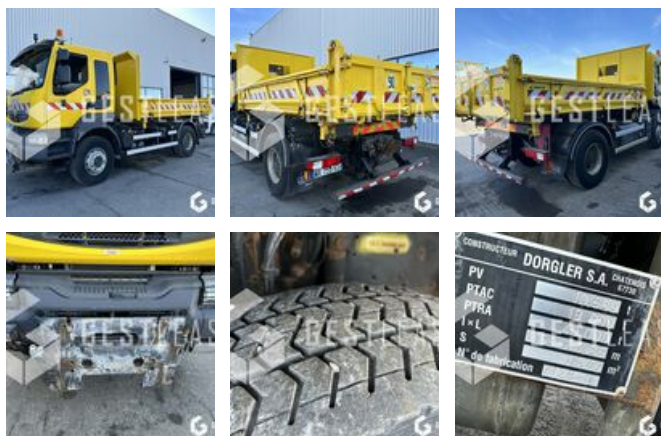

VENDUE

Poids Lourds - Porteur

<https://www.gestlease.com/fr/engines/230024-renault-kerax-380-dxi>

Référence :	230024
Marque :	RENAULT
Modèle :	KERAX 380 DXI
Date de P.M.E.C :	18/11/2011
Kilomètres au compteur :	41723
Norme pollution :	EURO 6
Carrosserie :	BENNE + DENEIGEMENT
Formules des roues :	4X2
P.T.A.C :	19
P.T.R.A :	40 T
Accidentée ? :	Oui
Détail du sinistre :	

VENTE UNIQUEMENT A L'EXPORT OU A PROFESSIONNEL DE L AUTOMOBILE

RENAULT KERAX 380 DXI endommagé

PMEC : 18/11/2011

Kilométrage : 41 723

---- Procédure ----

VEI avec suivi d'expert

Chassis touché

- Tri-Benne DORGLER
- Échéance des mines 13/04/2024
- Climatisation
- Crochet
- Véhicule équipé pour déneigement
- Equipé hydraulique
- PV 10,530 T
- PTAC 19,000 T