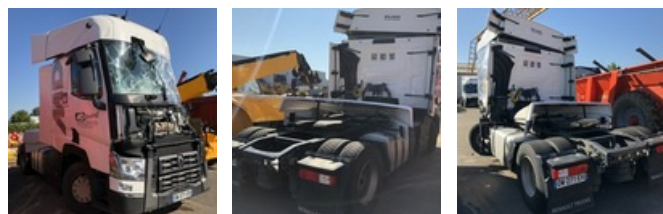

PV:	7,653 t
PTAC:	19,000 t
PTRA:	44,000 t
Lxl:	5,99x2,53
S:	15,15 m²