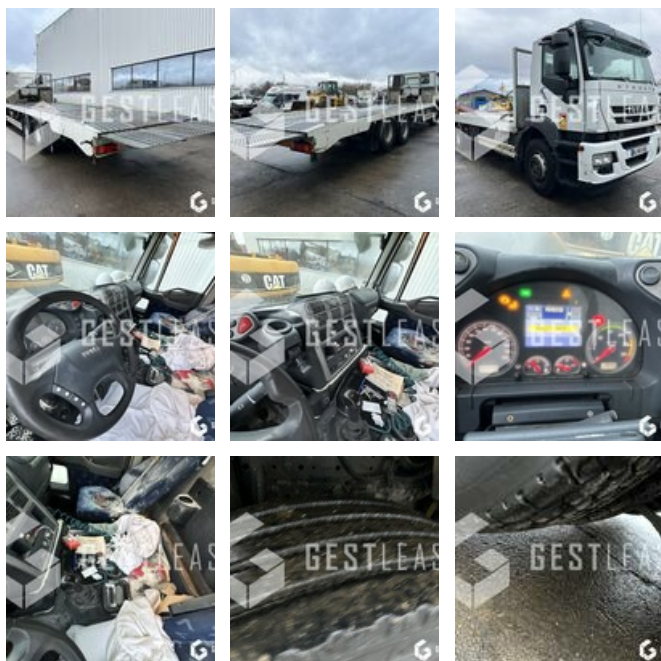

IVECO STRALIS 310

VENDUE

Poids Lourds - Porteur

<https://www.gestlease.com/fr/engines/220857-iveco-stralis-310>

Référence : 220857
Marque : IVECO
Modèle : STRALIS 310
Date de P.M.E.C : 04/04/2011
Kilomètres au compteur : 504499
Accidentée ? : Oui
Détail du sinistre :

**** Porteur à réparer ****

----- Circonstances sinistre -----

Vandalisme, extincteur vidé a l'intérieur de la cabine

Freinage à revoir

Prix de vente hors taxes.

Livraison possible en supplément du prix de vente.

Disposant d'un parc matériels de plus de 100 000 m2 au Sud de Strasbourg et d'un atelier entièrement équipé, nous possédons plus de 350 références comprenant engins de chantier / manutention / matériel agricole / poids lourds / V.P. / V.U. ; un