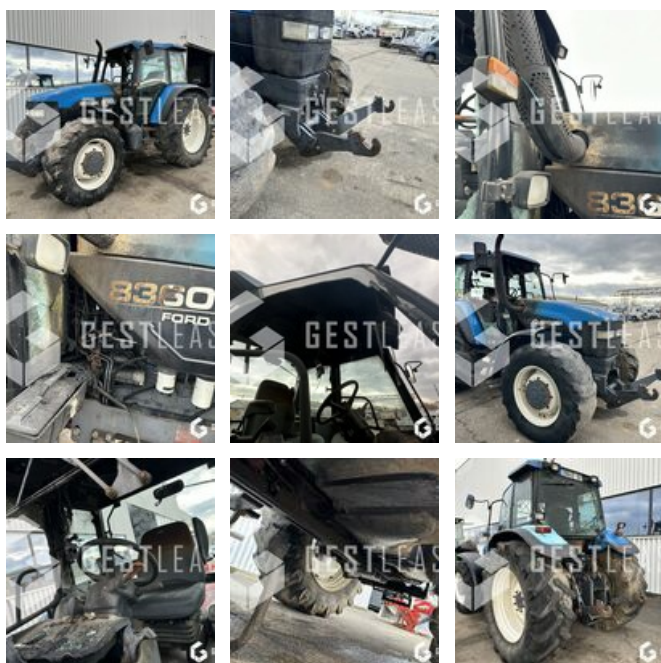

Référence :	220852
Marque :	NEW HOLLAND
Modèle :	8360DT
Année :	1997
Heures :	8000
Accidentée ? :	Oui
Détail du sinistre :	

**** Tracteur agricole accidenté ****

----- Procédure -----

V.E.I. réparable non VGE

----- Circonstances sinistre -----

Départ d'incendie

----- Principaux éléments endommagés -----

- Cabine
- Tableau de bord

Prix de vente hors taxes.

Livraison possible en supplément du prix de vente.

Plus d'informations et photos sur notre site internet !

Prenez rendez-vous pour que nous puissions vous recevoir dans les meilleures conditions !

Notre société, spécialisée dans l'achat et la vente, vous propose également la reprise de tous type de matériels professionnels