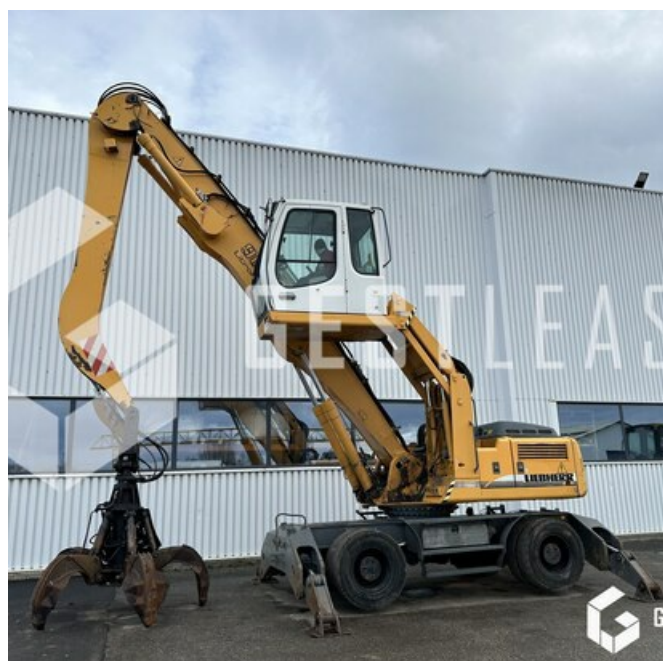

LIEBHERR A904C

VENDUE

Travaux Publics - Pelle - Pelle sur pneus

<https://www.gestlease.com/fr/engines/220848-liebherr-a904c>

Référence :	220848
Marque :	LIEBHERR
Modèle :	A904C
Année :	2005
Heures :	14136
Poids :	22 T
Nombre de godets :	1
Informations :	

LIEBHERR A904C

Année : 2005

Heures : 14 136 heures

- Cabine elevatrice
- Grappin 5 dents
- Scarificateur 5 dents
- Entretien à jour

Prix de vente hors taxes.

Livraison possible en supplément du prix de vente.

Disposant d'un parc matériels de plus de 100 000 m2 au Sud de

Strasbourg et d'un atelier entièrement équipé, nous possédons plus de 350 références comprenant engins de chantier / manutention / matériel agricole / poids lourds / V.P. / V.U. ; un stock renouvelé tous les mois.