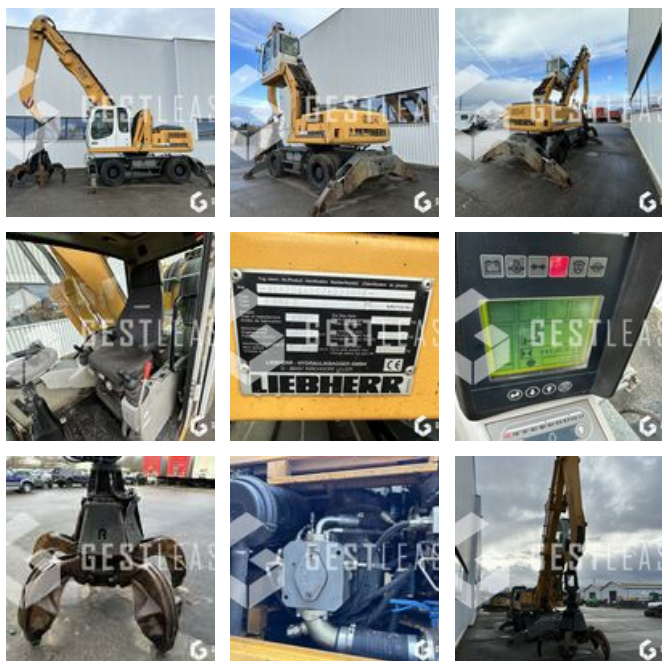

LIEBHERR A904C

VENDUE

Travaux Publics - Pelle - Pelle sur pneus

<https://www.gestlease.com/fr/engines/220848-liebherr-a904c>

Référence :	220848
Marque :	LIEBHERR
Modèle :	A904C
Année :	2005
Heures :	14136
Poids :	22 T
Nombre de godets :	1
Informations :	

LIEBHERR A904C

Année : 2005

Heures : 14 136 heures

- Cabine elevatrice
- Grappin 5 dents
- Scarificateur 5 dents
- Entretien à jour

Prix de vente hors taxes.

Livraison possible en supplément du prix de vente.

Disposant d'un parc matériels de plus de 100 000 m2 au Sud de

Strasbourg et d'un atelier entièrement équipé, nous possédons plus de 350 références comprenant engins de chantier / manutention / matériel agricole / poids lourds / V.P. / V.U. ; un stock renouvelé tous les mois.