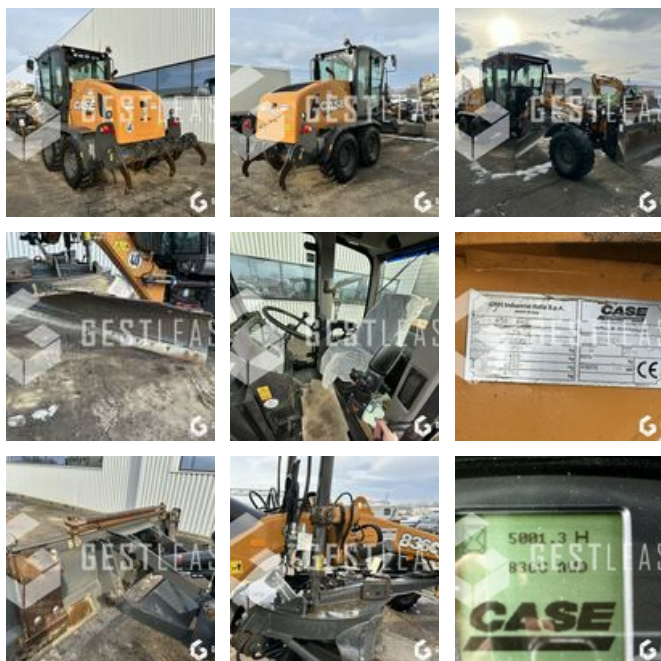

Référence : 220847
Marque : CASE
Modèle : 836 AWD
Année : 2018
Heures : 5001
Type : NIVELEUSE
Informations :

CASE 836 C AWD (type F106)

Année : 2018

Heures : 5 001 heures

- Joes laterales amovibles
- Lame avant parallelogramme
- Scarificateur 5 dents
- Commande par joystick
- Dents de rechange de scarificateur fournis
- Prédiposition guidage
- Entretien à jour
- Patron chauffeur !
- 6 roues motrices
- Phare à LED
- 137 HP
- Machine très propre

Prix de vente hors taxes.

Livraison possible en supplément du prix de vente.

Plus d'informations et photos sur notre site internet !

Prenez rendez-vous pour que nous puissions vous recevoir dans