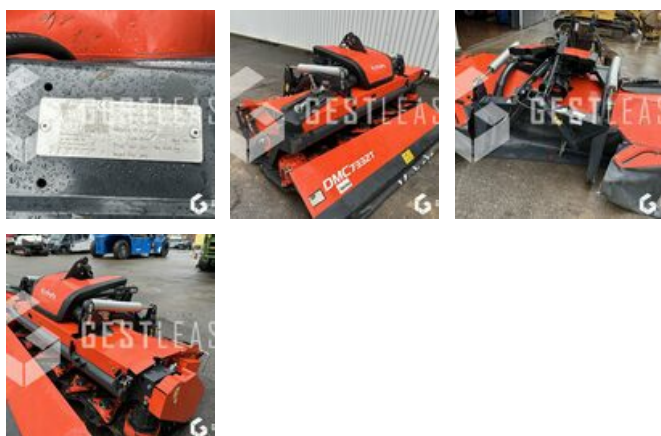

## KUBOTA DMC 7332T

## VENDUE

Agricole - Fenaison - Faucheuse

<https://www.gestlease.com/fr/engines/220835-kubota-dmc-7332t>

<b>Référence :</b>	220835
<b>Marque :</b>	KUBOTA
<b>Modèle :</b>	DMC 7332T
<b>Année :</b>	2022
<b>Accidentée ? :</b>	Oui
<b>Détail du sinistre :</b>	

\*\*\*\* Faucheuse accidentée \*\*\*\*

----- Circonstances sinistre -----

Choc contre corps fixe

----- Principaux éléments endommagés -----

- Bati

Prix de vente hors taxes.

Livraison possible en supplément du prix de vente.

Disposant d'un parc matériel de plus de 100 000 m2 au Sud de Strasbourg et d'un atelier entièrement équipé, nous possédons

plus de 350 références comprenant engins de chantier /  
manutention / matériel agricole / poids lourds / V.P. / V.U un stock  
renouvelé tous les mois.