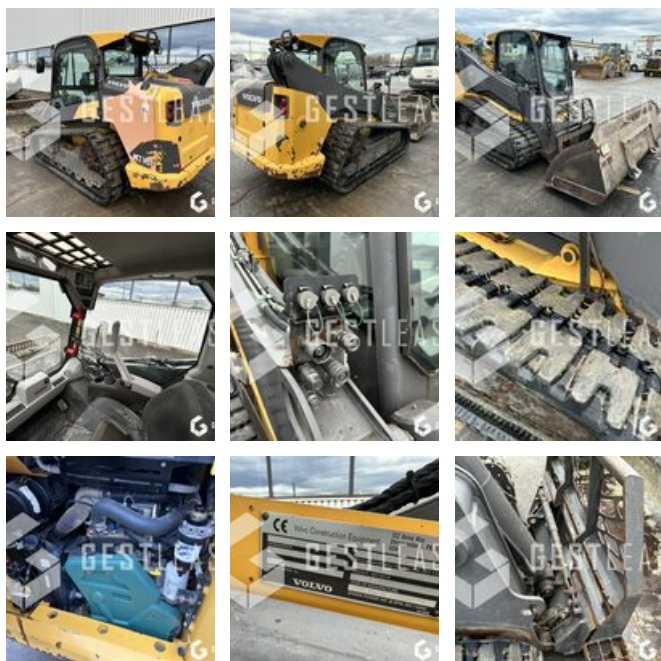

Référence :	220824
Marque :	VOLVO
Modèle :	MCT 145 C
Année :	2012
Heures :	3779
Poids :	5,2 T
Puissance moteur :	55 kW
Capacité du godet :	1000 L
Equipements :	FOURCHE ET GODET
Informations :	

VOLVO MCT 145 C

Année : 2012

Heures : 3 779 heures

Poids : 5,2 T

- Fourches
- Godets 1000L
- Ligne HP et MP et retour libre
- Commande proportionnel
- Prédiposition guidage !
- Attache rapide hydraulique
- Climatisation
- Entretien à jour
- Patron chauffeur
- Machine très propre

Prix de vente hors taxes.

Livraison possible en supplément du prix de vente.

Plus d'informations et photos sur notre site internet !