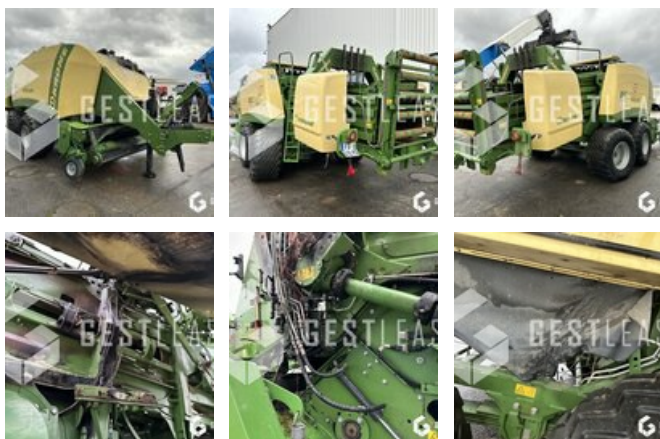

VENDUE

Agricole - Fenaison - Presse à balle

<https://www.gestlease.com/fr/engines/220807-krone-bp-1290-hdp-hs-xc-098fa12e-7bb9-470b-8238-c9366eb5b533>

Référence : 220807
Marque : KRONE
Modèle : BP 1290 HDP HS XC
Année : 2017
Accidentée ? : Oui
Détail du sinistre :

- Faisceau
- Capot
- Boîtier

Prix de vente hors taxes.

Livraison possible en supplément du prix de vente.

Plus d'informations et photos sur notre site internet !

Prenez rendez-vous pour que nous puissions vous recevoir dans les meilleures conditions !