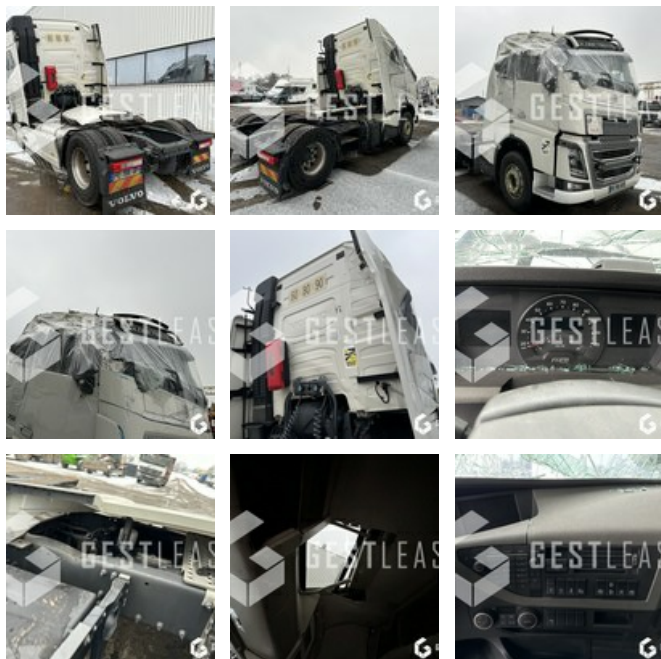

VOLVO FH750

65 000,00 € HT

Poids Lourds - Tracteur routier

<https://www.gestlease.com/fr/engines/220801-volvo-fh750-98387e42-d84d-43ce-8e91-8e1dc1ae8542>

Nouveauté ? :	Oui
Référence :	220801
Marque :	VOLVO
Modèle :	FH750
Date de P.M.E.C :	19/03/2019
Kilomètres au compteur :	435469
Norme pollution :	Euro 6
Accidentée ? :	Oui
Détail du sinistre :	

locaux au 17 Route d'Eschau, 67400 ILLKIRCH-
GRAFFENSTADEN

Disposant d'un parc matériel de plus de 100 000 m² au Sud de
Strasbourg et d'un atelier entièrement équipé, nous possédons
plus de 350 références comprenant engins de chantier /
manutention / matériel agricole / poids lourds / V.P. / V.U un stock
renouvelé tous les mois.