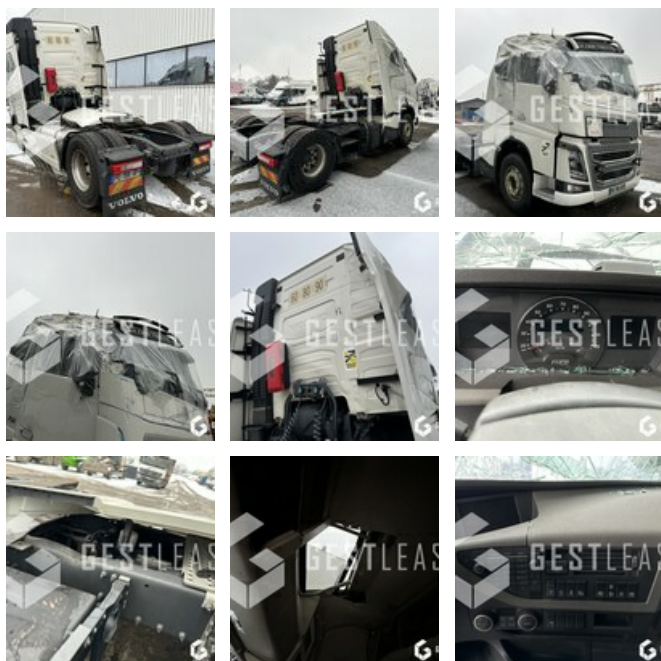

Référence :	220801
Marque :	VOLVO
Modèle :	FH750
Date de P.M.E.C :	18/03/2019
Kilomètres au compteur :	435469
Type de boîte :	AUTOMATIQUE
Norme pollution :	EURO 6
Formules des roues :	4X2
Accidentée ? :	Oui
Détail du sinistre :	

**** ! Matériel accidenté/Damaged équipement/Verunglücktes Material ! ****

**** Tracteur routier à réparer ****

Moteur démarre

----- Procédure -----

VEI avec suivi d'expert

----- Circonstances sinistre -----

Ecrasement

----- Principaux éléments endommagés -----

Cabine

Matériel accidenté vendu en l'état, vente à professionnel ou pour l'exportation.

* !Attention, les véhicules ne peuvent faire l'objet d'aucune garantie, reprise, échange, remboursement ou réclamation à l'issue de la vente!*