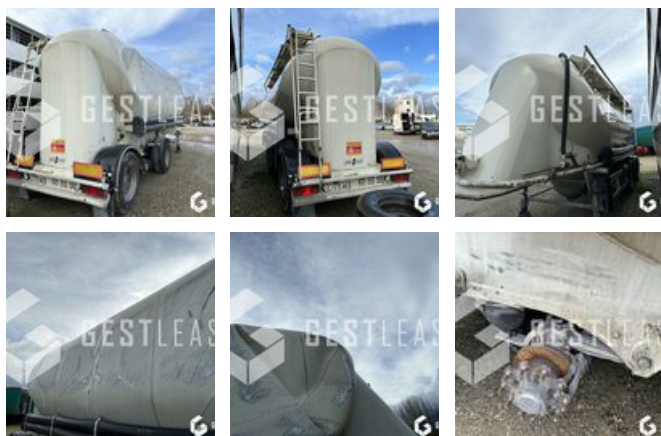

GESTLEASE
ING

www.gestlease.com

ACHAT - VENTE - LOCATION

17 Route d'Eschau - 67400 ILLKIRCH

03 90 29 84 78

commercial@gestlease.com

Samedi 17 mai 2025 09h34

SPITZER CITERNE A CIMENT

VENDUE

Poids Lourds - Remorque - Semi-Remorque

<https://www.gestlease.com/fr/engines/220800-spitzer-citerne-a-ciment>

Référence :	220800
Marque :	SPITZER
Modèle :	CITERNE A CIMENT
Date de P.M.E.C :	08/07/2005
Essieux :	2
Accidentée ? :	Oui
Détail du sinistre :	

**** Semi remorque à réparer ****

----- Procédure -----

VEI avec suivi d'expert

----- Circonstances sinistre -----

Renversement

----- Principaux éléments endommagés -----

Cuve

Essieux

Prix de vente hors taxes.

Livraison possible en supplément du prix de vente.

Plus d'informations et photos sur notre site internet !

Prenez rendez-vous pour que nous puissions vous recevoir dans les meilleures conditions !

Notre société, spécialisée dans l'achat et la vente, vous propose