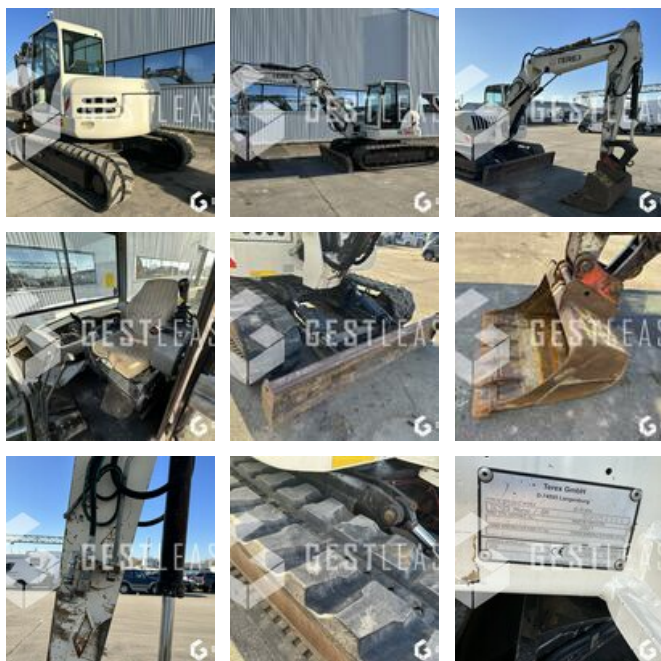

Référence :	220789
Marque :	TEREX
Modèle :	TC 125
Année :	2007
Heures :	8437
Usure des chenilles :	10%
Nombre de godets :	1
Informations :	

TEREX TC125
Année : 2007
Heures : 8 437 heures

- Volée variable
- Vendu avec 1 godet
- Deport de flèche
- Usures des chenilles 10%
- Ligne AUX
- Lame
- Machine très très propre

Prix de vente hors taxes.

Livraison possible en supplément du prix de vente.

Plus d'informations et photos sur notre site internet !

Prenez rendez-vous pour que nous puissions vous recevoir dans les meilleures conditions !

Notre société, spécialisée dans l'achat et la vente, vous propose