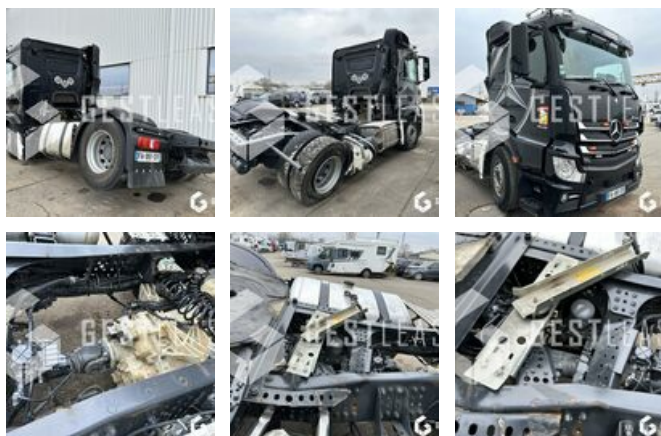

GESTLEASE
ING

www.gestlease.com

ACHAT - VENTE - LOCATION

17 Route d'Eschau - 67400 ILLKIRCH

03 90 29 84 78

commercial@gestlease.com

Samedi 05 octobre 2024 12h17

MERCEDES ACTROS 1848

26 200,00 € HT

Poids Lourds - Tracteur routier

<https://www.gestlease.com/fr/engines/220779-mercedes-actros-1848-ce462e04-8055-4c17-8a22-26283c8e3586>

Nouveauté ? :	Oui
Référence :	220779
Marque :	MERCEDES
Modèle :	ACTROS 1848
Date de P.M.E.C :	05/09/2018
Kilomètres au compteur :	330786
Type de boîte :	AUTOMATIQUE
Norme pollution :	EURO 6
Formules des roues :	4x2
Accidentée ? :	Oui
Détail du sinistre :	

**** Tracteur routier accidenté ****

---- Circonstances sinistre ----

Renversement de la remorque

---- Principaux éléments endommagés ----

- Châssis
- Arrière de cabine

Prix de vente hors taxes.

Livraison possible en supplément du prix de vente.

Plus d'informations et photos sur notre site internet !

Prenez rendez-vous pour que nous puissions vous recevoir dans les meilleures conditions !

Notre société, spécialisée dans l'achat et la vente, vous propose également la reprise de tous type de matériels professionnels