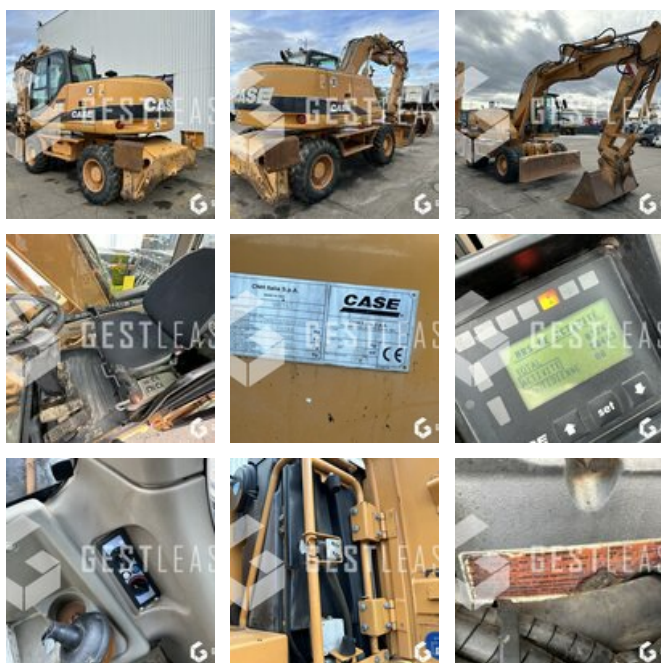

Informations :

CASE WX165

Année : 2008

Heures : 7 242 heures

- Vendu avec 3 godets
- Lame et stabilisateur
- déport de flèche
- Pneus jumelés
- Climatisation
- Pompe à gasoil
- Coupleur type Miller
- Ligne HP et MP

Prix de vente hors taxes.

Livraison possible en supplément du prix de vente.

Plus d'informations et photos sur notre site internet !

Prenez rendez-vous pour que nous puissions vous recevoir dans les meilleures conditions !

Notre société, spécialisée dans l'achat et la vente, vous propose également la reprise de tous type de matériels professionnels