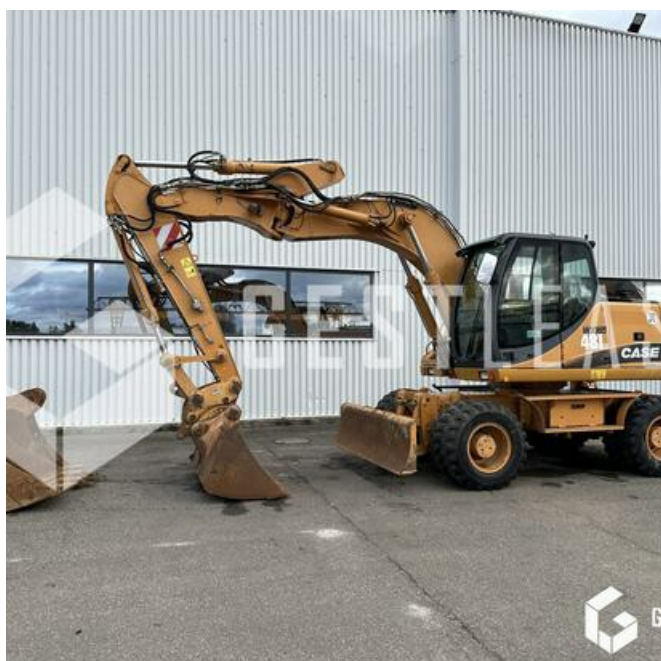

VENDUE

Travaux Publics - Pelle - Pelle sur pneus

<https://www.gestlease.com/fr/engines/220775-case-wx-165>

Référence :	220775
Marque :	CASE
Modèle :	WX 165
Année :	2008
Heures :	7242
Poids :	18 T

Informations :

CASE WX165

Année : 2008

Heures : 7 242 heures

- Vendu avec 3 godets
- Lame et stabilisateur
- déport de flèche
- Pneus jumelés
- Climatisation
- Pompe à gasoil
- Coupleur type Miller
- Ligne HP et MP

Prix de vente hors taxes.