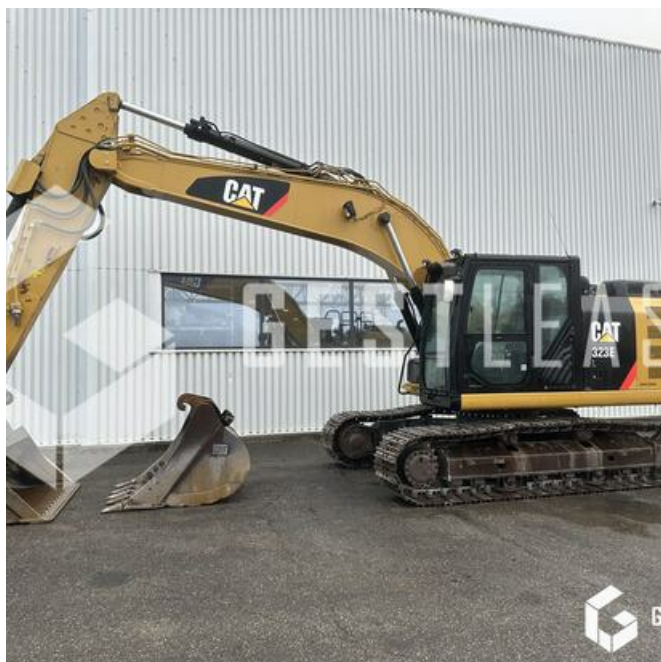

## CATERPILLAR 323 EL ! GRADE CONTROL ! 2D

85 000,00 € HT

Travaux Publics - Pelle - Pelle sur chenilles

<https://www.gestlease.com/fr/engines/220772-caterpillar-323-el-grade-control-2d-8affd227-e1f7-40a5-8f0d-34e1a857d9ca>

<b>Référence :</b>	220772
<b>Marque :</b>	CATERPILLAR
<b>Modèle :</b>	323 EL ! GRADE CONTROL ! 2D
<b>Année :</b>	2015
<b>Heures :</b>	6971
<b>Poids :</b>	23 T
<b>Nombre de godets :</b>	2
<b>Informations :</b>	

CATERPILLAR 323 EL

Année : 2015

Heures : 6 971 heures

- Cat grade control 2D system
- Capteur 2D sur godet de terrassement et curage inclinable
- Attache VERACHTERT CW40
- Caméra arrière et latérale
- Ligne MP et HP
- Climatisation
- Pompe à carburant
- Godet de curage inclinable de 1,80 m
- Godet de terrassement de 1,30 m

Disposant d'un parc matériel de plus de 100 000 m2 au Sud de Strasbourg et d'un atelier entièrement équipé, nous possédons plus de 350 références comprenant engins de chantier / manutention / matériel agricole / poids lourds / V.P. / V.U un stock renouvelé tous les mois.