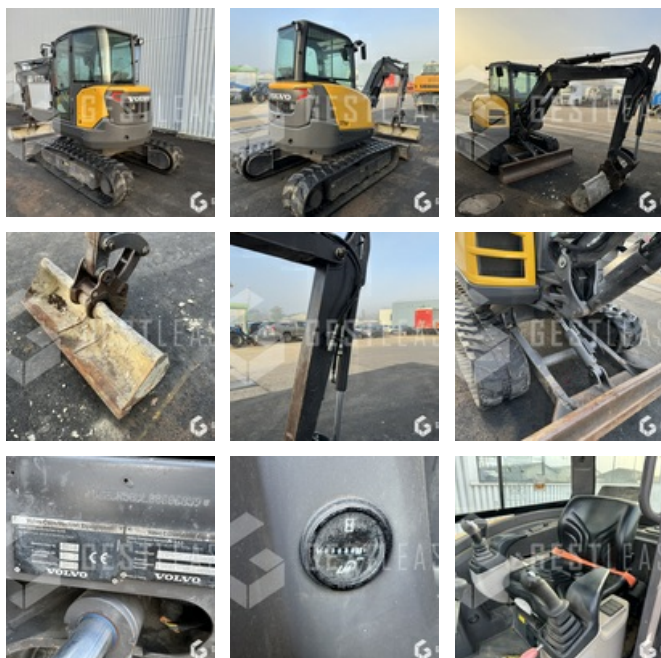

26 900,00 € HT

Travaux Publics - Pelle - Mini pelle

<https://www.gestlease.com/fr/engines/220766-volvo-ecr50d>

Référence :	220766
Marque :	VOLVO
Modèle :	ECR50D
Année :	2018
Heures :	3038
Nombre de godets :	1
Informations :	

Référence : 220766

Marque / Modèle : VOLVO ECR50D

Année : 2018

Heures : 3038

- Flèche MONOBLOC
- Attache rapide MORIN M2
- Godet de curage fixe
- Toutes les lignes hydrauliques

Prix de vente hors taxes.

Livraison possible en supplément du prix de vente.

Disposant d'un parc matériel de plus de 100 000 m2 au Sud de Strasbourg et d'un atelier entièrement équipé, nous possédons plus de 350 références comprenant engins de chantier / manutention / matériel agricole / poids lourds / V.P. / V.U un stock renouvelé tous les mois.