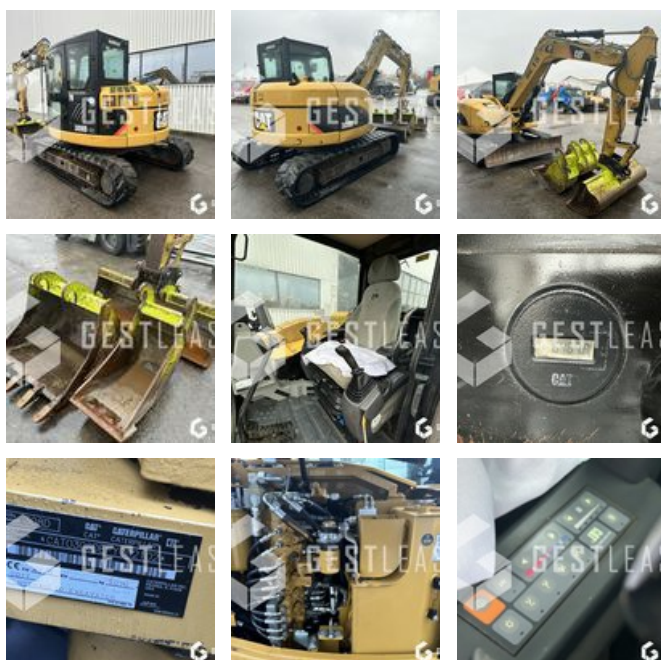

# CATERPILLAR 308D CR

**36 500,00 € HT**

Travaux Publics - Pelle - Mini pelle

<https://www.gestlease.com/fr/engines/220762-caterpillar-308-dcr>

<b>Référence :</b>	220762
<b>Marque :</b>	CATERPILLAR
<b>Modèle :</b>	308D CR
<b>Année :</b>	2011
<b>Heures :</b>	6467
<b>Poids :</b>	9 T
<b>Nombre de godets :</b>	3
<b>Informations :</b>	

CATERPILLAR 308D CR

Année : 2011

Heures : 6 467 heures

- Fleche MONOBLOC
- Attache CW10 hydraulique
- Ligne MP et HP
- Lame
- Climatisation
- Vendu avec 3 godets

Prix de vente hors taxes.

Livraison possible en supplément du prix de vente.

67400 ILLKIRCH-GRAFFENSTADEN

Disposant d'un parc matériels de plus de 100 000 m2 au Sud de Strasbourg et d'un atelier entièrement équipé, nous possédons plus de 350 références comprenant engins de chantier / manutention / matériel agricole / poids lourds / V.P. / V.U. ; un stock renouvelé tous les mois.