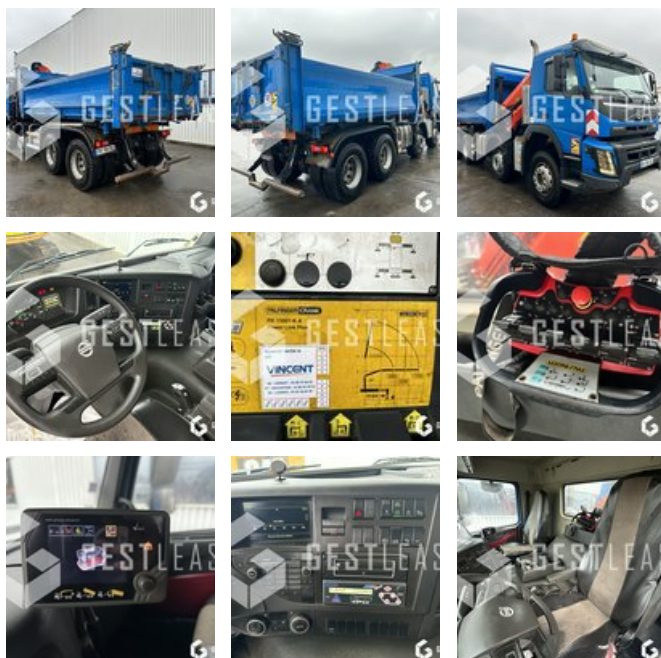

Référence :	220732
Marque :	VOLVO
Modèle :	FMX 450
Date de P.M.E.C :	27/06/2014
Kilomètres au compteur :	306 524
Type de boîte :	AUTOMATIQUE
Puissance :	450 CV
Norme pollution :	EURO 5
Carrosserie :	BI-BENN + GRUE
Formules des roues :	8X4
P.V :	16.334
P.T.A.C :	32.000
P.T.R.A :	44.000
Informations :	

VOLVO FMX 450 bi-benne grue PALFINGER PK13001-K A

Année : 2014

Kilometrages : 306 524

Descriptif :

- Bi-benne VINCENT avec bâchage manuel, porte universel, et trape a enrobé
- Charge utile 15,666 T
- Grue PALFINGER PK13001-K A avec radio commande, poste haut, et 9eme et 10eme fonction
- Systeme de pese embarqué DERISYS
- Climatisation
- Ralentisseur hydraulique
- Camera
- Remorquant 44 T

Prix de vente hors taxes.

Livraison possible en supplément du prix de vente.

Plus d'informations et photos sur notre site internet !