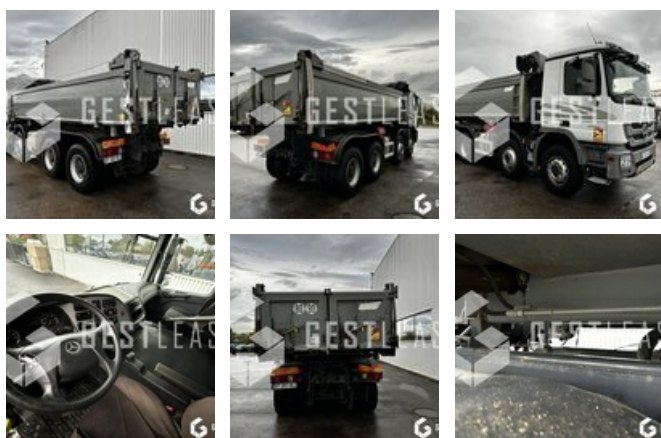

VENDUE

Poids Lourds - Porteur

<https://www.gestlease.com/fr/engines/220731-mercedes-actros-4146>

Référence : 220731
Marque : MERCEDES
Modèle : ACTROS 4146
Date de P.M.E.C : 03/06/2010
Kilomètres au compteur : 514049
Informations :

MERCEDES ACTROS 4146

PMEC : 03/06/2010

Kilométrage : 514 049

- Faux châssis tordu
- Véhicule démarre et roule

Prix de vente hors taxes.

Livraison possible en supplément du prix de vente.

Plus d'informations et photos sur notre site internet !

Disposant d'un parc matériels de plus de 100 000 m² au Sud de Strasbourg et d'un atelier entièrement équipé, nous possédons plus de 350 références comprenant engins de chantier / manutention / matériel agricole / poids lourds / V.P. / V.U. ; un