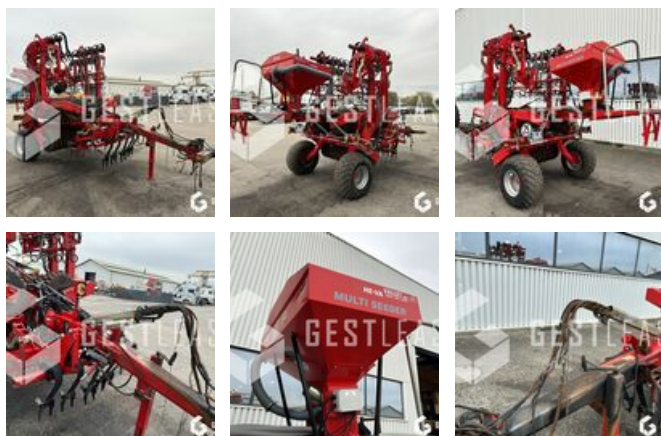

VENDUE

Agricole - Divers

<https://www.gestlease.com/fr/engines/220729-he-va-tip-roller-tr4-5-56c1a62b-7ba9-4ca3-9aa8-576b94f71a6f>

Référence :	220729
Marque :	HE-VA
Modèle :	TIP ROLLER TR4.5
Année :	2019
Accidentée ? :	Oui
Détail du sinistre :	

**** Semoir brûlé ****

----- Circonstances sinistre -----

Incendie au niveau du traceur

----- Principaux éléments endommagés -----

- Traceur + commande

- Centrale hydraulique

Prix de vente hors taxes.

Livraison possible en supplément du prix de vente.

GRAFFENSTADEN

Disposant d'un parc matériel de plus de 100 000 m² au Sud de Strasbourg et d'un atelier entièrement équipé, nous possédons plus de 350 références comprenant engins de chantier / manutention / matériel agricole / poids lourds / V.P. / V.U un stock renouvelé tous les mois.