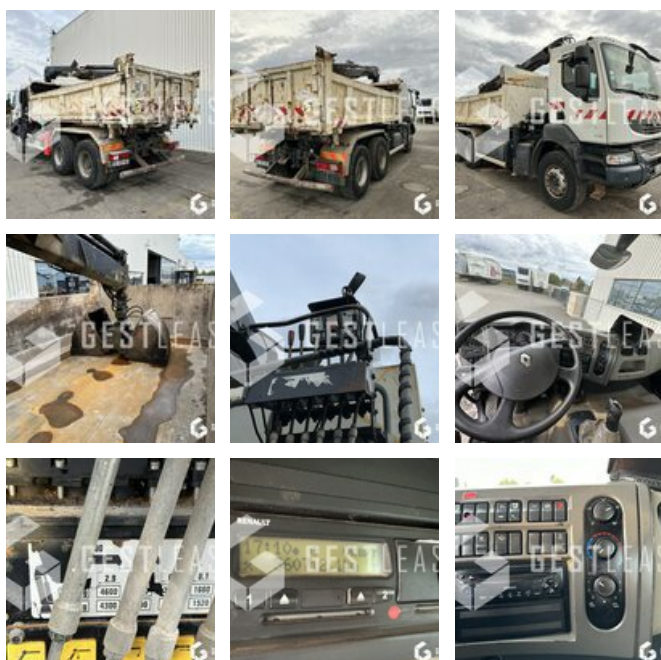

Référence :	220724
Marque :	RENAULT
Modèle :	KERAX 410
Date de P.M.E.C :	02/04/2008
Kilomètres au compteur :	360712
Type de boîte :	MECANIQUE
Puissance :	410
Norme pollution :	EURO 4
Carrosserie :	BI-BENNE + GRUE
Formules des roues :	6X4
P.V :	15.060 T
P.T.A.C :	26.000 T
P.T.R.A :	40.000 T
Informations :	

RENAULT KERAX 410

Année : 2008

Kilomètres : 360 712

Heures de grue : 13 633 heures

- Validité des mines jusqu'au 01/09/2023
- Benne preneuse
- Grue sans radio commande
- Commande de la grue en poste bas et poste haut
- HIAB 144 B-2 DUO avec rotor
- Remorquant 40 T
- Backage

Prix de vente hors taxes.

Livraison possible en supplément du prix de vente.

Plus d'informations et photos sur notre site internet !