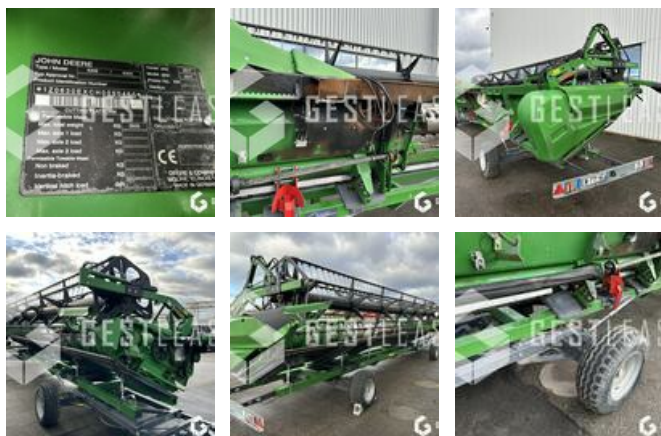

VENDUE

Agricole - Divers

<https://www.gestlease.com/fr/engines/220720-john-deere-630e-630x-acf0454f-45cc-4eea-b8fc-8683be3424fc>

Référence :	220720
Marque :	JOHN DEERE
Modèle :	630E / 630X
Année :	2017
Accidentée ? :	Oui
Détail du sinistre :	

**** Barre de coupe incendiée ****

----- Circonstances du sinistre -----

Incendie de la moissonneuse batteuse

Prix de vente hors taxes.

Livraison possible en supplément du prix de vente.

Plus d'informations et photos sur notre site internet !

Disposant d'un parc matériel de plus de 100 000 m2 au Sud de Strasbourg et d'un atelier entièrement équipé, nous possédons plus de 350 références comprenant engins de chantier / manutention / matériel agricole / poids lourds / V.P. / V.U un stock renouvelé tous les mois.