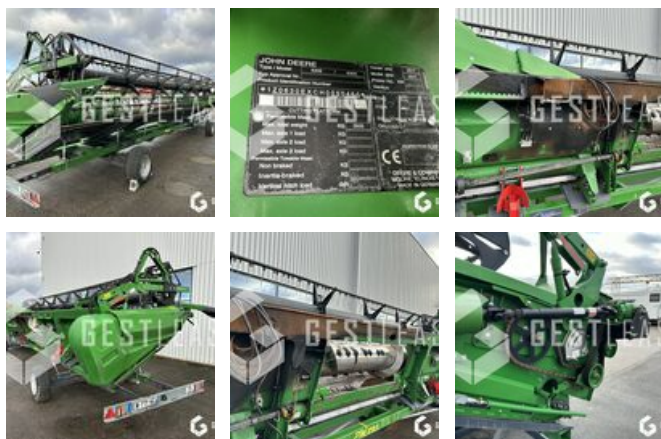

VENDUE

Agricole - Divers

<https://www.gestlease.com/fr/engines/220720-john-deere-630e-630x-9385f71d-10f7-4ad1-bccb-ff17ae27b749>

Référence :	220720
Marque :	JOHN DEERE
Modèle :	630E / 630X
Année :	2017
Accidentée ? :	Oui
Détail du sinistre :	

**** Barre de coupe incendié ****

----- Circonstances sinistre -----

Incendie de la moissonneuse batteuse

Prix de vente hors taxes.

Livraison possible en supplément du prix de vente.

Plus d'informations et photos sur notre site internet !

Disposant d'un parc matériel de plus de 100 000 m2 au Sud de Strasbourg et d'un atelier entièrement équipé, nous possédons plus de 350 références comprenant engins de chantier / manutention / matériel agricole / poids lourds / V.P. / V.U un stock renouvelé tous les mois.