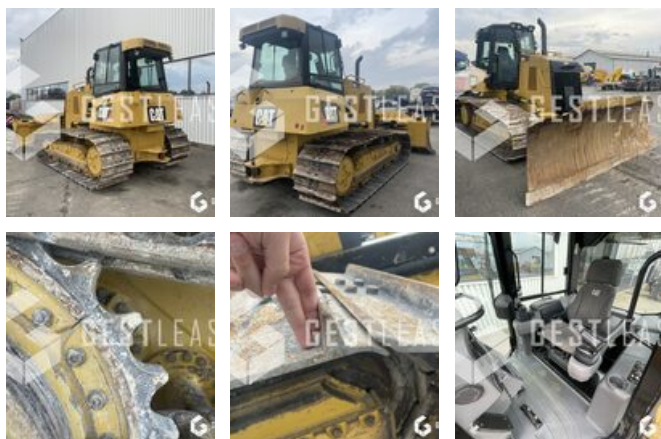

Référence :	220711
Marque :	CATERPILLAR
Modèle :	D6K2 LGP
Année :	2017
Heures :	3901
Poids :	13,9 T

CATERPILLAR D6K2 LGP

Année : 2017

Heures : 3 901 heures

Kilomètres : 8 846

- Chenille LGP
- Lame PAT / 6 voies
- Lame pliable
- Pré-disposition GPS
- Train de chaîne bon à 60% (usée à 40)
- Pré-équipé pour ripper/scarificateur
- Climatisation
- Moteur CATERPILLAR C6.6 EPA
- Radio

Prix de vente hors taxes.

Livraison possible en supplément du prix de vente.

Plus d'informations et photos sur notre site internet !

Prenez rendez-vous pour que nous puissions vous recevoir dans les meilleures conditions !

Notre société, spécialisée dans l'achat et la vente, vous propose également la reprise de tous types de matériels professionnels basés sur une expertise rapide suivie d'un règlement immédiat. Nous aurons ainsi le plaisir de vous accueillir dans nos nouveaux locaux