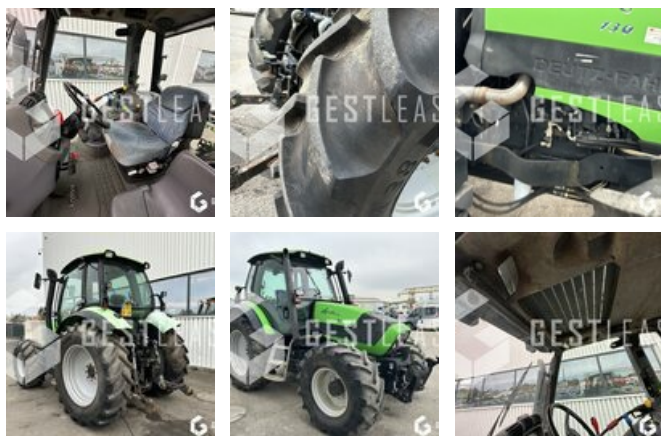

VENDUE

Agricole - Tracteur

<https://www.gestlease.com/fr/engines/220706-deutz-fahr-agrotron-130>

Référence :	220706
Marque :	DEUTZ FAHR
Modèle :	AGROTRON 130
Année :	2006
Heures :	7300
Accidentée ? :	Oui
Détail du sinistre :	

**** Tracteur à réparer accidenté ****

Axe et bague de pont a revoir

Prix de vente hors taxes.

Livraison possible en supplément du prix de vente.

Plus d'informations et photos sur notre site internet !

Prenez rendez-vous pour que nous puissions vous recevoir dans les meilleures conditions !

Disposant d'un parc matériel de plus de 100 000 m2 au Sud de Strasbourg et d'un atelier entièrement équipé, nous possédons plus de 350 références comprenant engins de chantier / manutention / matériel agricole / poids lourds / V.P. / V.U un stock renouvelé tous les mois.