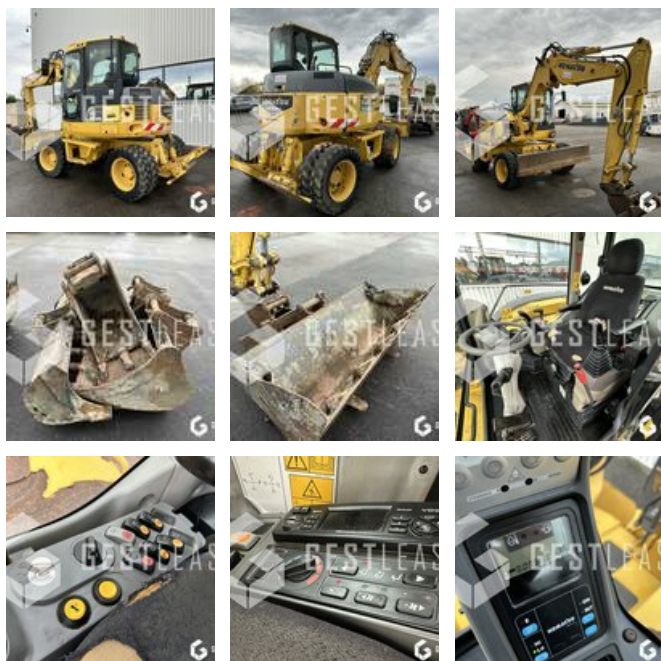

Référence :	220696
Marque :	KOMATSU
Modèle :	PW98
Année :	2008
Heures :	9519
Poids :	9.5T
Nombre de godets :	6
Informations :	

KOMATSU PW98

Année : 2008

Heures : 9 519 heures

- Lame
- Stabilisateurs
- Volée variable et deport de flèche
- Climatisation
- Attache hyd CANGINI BENNE
- 3 godets terrassements + 1 curage
- Fourches

Prévoir des réparations sur la machine

Prix de vente hors taxes.

Livraison possible en supplément du prix de vente.

Plus d'informations et photos sur notre site internet !

Prenez rendez-vous pour que nous puissions vous recevoir dans les meilleurs conditions !

Notre société, spécialisée dans l'achat et la vente, vous propose également la reprise de tous type de matériels professionnel basé sur une expertise rapide suivis d'un règlement immédiat. Nous aurons ainsi le plaisir de vous accueillir dans nos nouveaux locaux