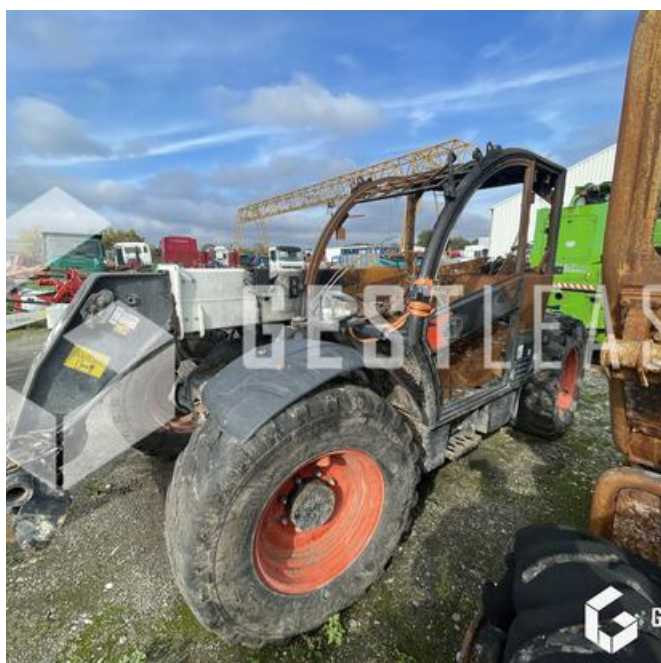

VENDUE

Levage Manutention - Chariot télescopique

<https://www.gestlease.com/fr/engines/220668-bobcat-tl38-70>

Référence :	220668
Marque :	BOBCAT
Modèle :	TL38.70
Année :	2019
Heures :	3500
Poids :	7.625T
Accidentée ? :	Oui
Détail du sinistre :	

Disposant d'un parc matériel de plus de 100 000 m2 au Sud de Strasbourg et d'un atelier entièrement équipé, nous possédons plus de 350 références comprenant engins de chantier / manutention / matériel agricole / poids lourds / V.P. / V.U un stock renouvelé tous les mois.