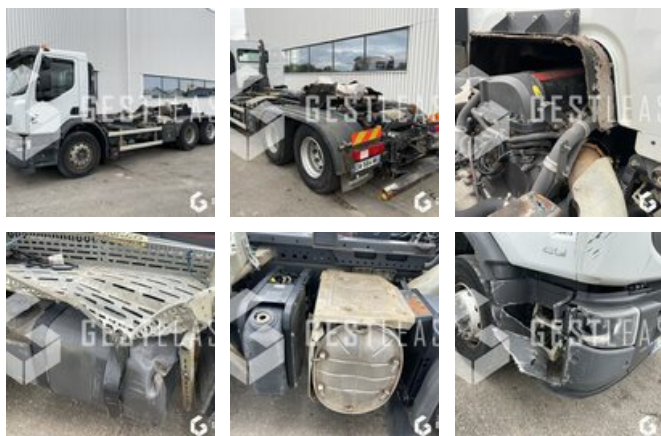

GESTLEASE
ING

www.gestlease.com

ACHAT - VENTE - LOCATION

17 Route d'Eschau - 67400 ILLKIRCH

03 90 29 84 78

commercial@gestlease.com

Jeudi 18 avril 2024 01h42

RENAULT PREMIUM 430

VENDUE

Poids Lourds - Porteur

<https://www.gestlease.com/fr/engines/220665-renault-premium-430-c3ee0128-d1d9-43cd-9133-ec1a4ef99444>

Référence : 220665
Marque : RENAULT
Modèle : PREMIUM 430
Date de P.M.E.C : 19/11/2013
Kilomètres au compteur : 388202
Accidentée ? : Oui
Détail du sinistre :

**** Porteur à réparer ****

Moteur HS

----- Procédure -----

RIV

----- Circonstances sinistre -----

Renversement

----- Principaux éléments endommagés -----

Moteur

Cabine

Prix de vente hors taxes.

Livraison possible en supplément du prix de vente.

Plus d'informations et photos sur notre site internet !

Prenez rendez-vous pour que nous puissions vous recevoir dans