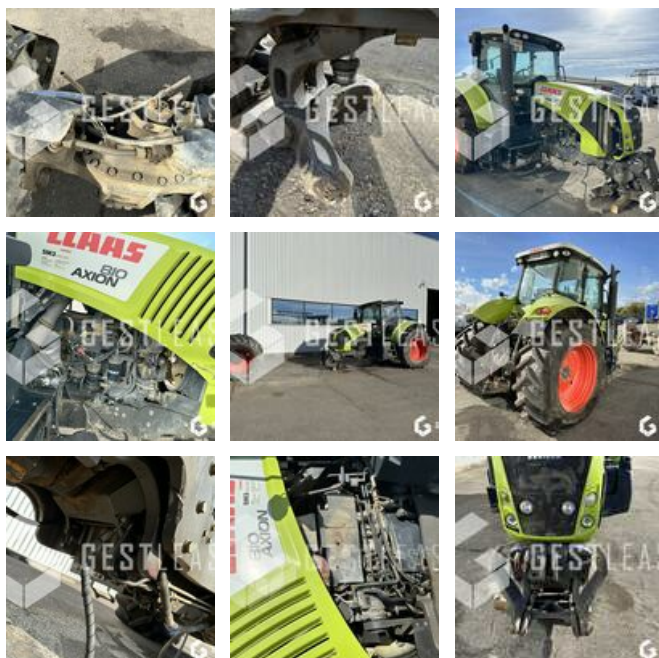

Référence :	220660
Marque :	CLAAS
Modèle :	AXION 810
Année :	2014
Heures :	9490KM
Accidentée ? :	Oui
Détail du sinistre :	

**** Tracteur agricole accidenté ****

----- Procédure -----

V.E.I réparable non VGE

----- Circonstances sinistre -----

Choc en circulation

----- Principaux éléments endommagés -----

- Pont avant

- Cabine

Prix de vente hors taxes.

Livraison possible en supplément du prix de vente.

Plus d'informations et photos sur notre site internet !

Prenez rendez-vous pour que nous puissions vous recevoir dans les meilleures conditions !

Notre société, spécialisée dans l'achat et la vente, vous propose également la reprise de tous type de matériels professionnels basée sur une expertise rapide suivie d'un règlement immédiat.