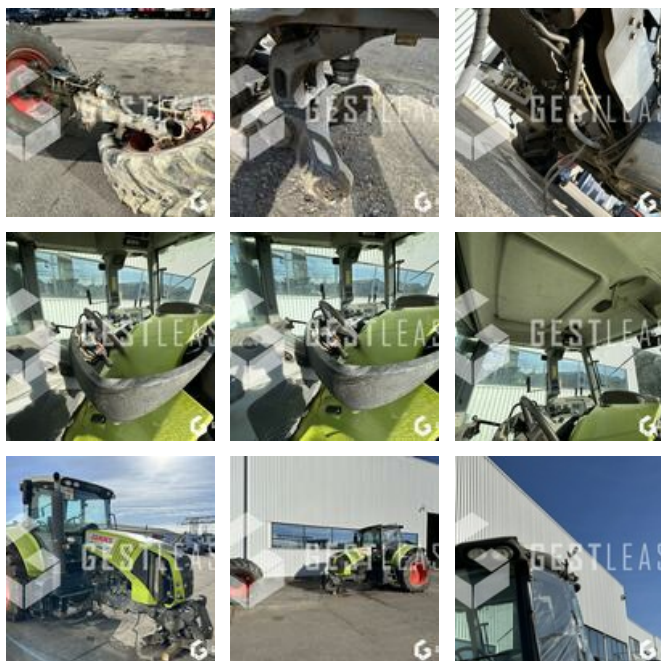

Référence :	220660
Marque :	CLAAS
Modèle :	AXION 810
Année :	2014
Heures :	9490
Accidentée ? :	Oui
Détail du sinistre :	

**** Tracteur agricole accidenté ****

----- Procédure -----

V.E.I réparable non VGE

----- Circonstances sinistre -----

Choc en circulation

----- Principaux éléments endommagés -----

- Pont avant

- Cabine

Prix de vente hors taxes.

Livraison possible en supplément du prix de vente.

Plus d'informations et photos sur notre site internet !

Prenez rendez-vous pour que nous puissions vous recevoir dans les meilleures conditions !

Notre société, spécialisée dans l'achat et la vente, vous propose également la reprise de tous type de matériels professionnels