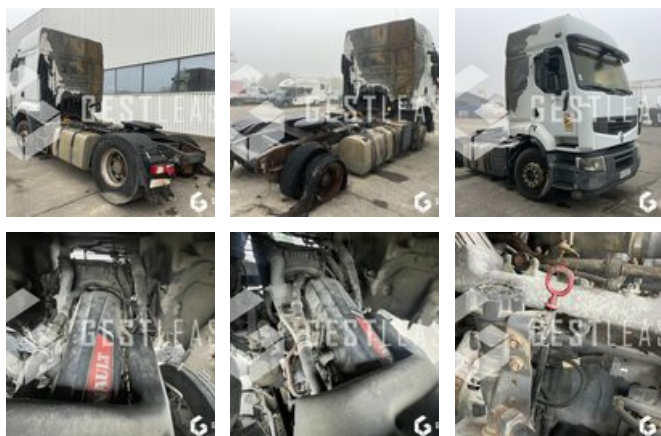

VENDUE

Poids Lourds - Tracteur routier

<https://www.gestlease.com/fr/engines/220652-renault-premium-450>

Référence :	220652
Marque :	RENAULT
Modèle :	PREMIUM 450
Date de P.M.E.C :	08/07/2008
Kilomètres au compteur :	835000
Type de boîte :	AUTOMATIQUE
Puissance :	450
Formules des roues :	4X2
Accidentée ? :	Oui
Détail du sinistre :	

***** Tracteur routier Incendié *****

Le moteur et la boîte ne sont pas touché

----- Circonstances sinistre -----

Départ d'incendie en cabine

----- Principaux éléments endommagés -----

Cabine

Prix de vente hors taxes.

Disposant d'un parc matériel de plus de 100 000 m2 au Sud de Strasbourg et d'un atelier entièrement équipé, nous possédons plus de 350 références comprenant engins de chantier / maintenance / matériel agricole / poids lourds / V.P. / V.U un stock renouvelé tous les mois.